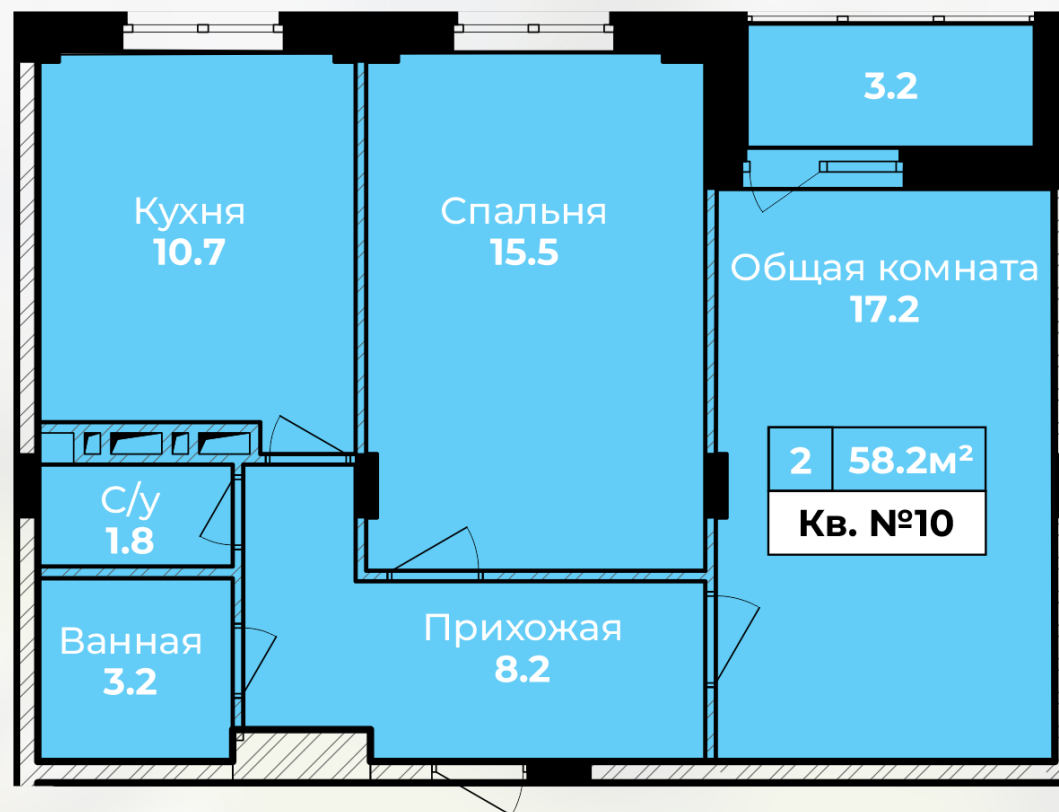

Квартира № 10

Квартира № 10

КОРПУС:	2
ПОДЪЕЗД:	1
ЭТАЖ:	2
2-КОМН.КВ.	59,8 м²
ВЫСОТА ПОТОЛКОВ:	2,85 м

Черновая отделка: остекление, радиаторы, счетчики, входная дверь.

Отдел продаж:

г. Тула, ул. Пушкинская, дом 55А
8 (4872) 52-33-33, 8 (915) 699-30-49