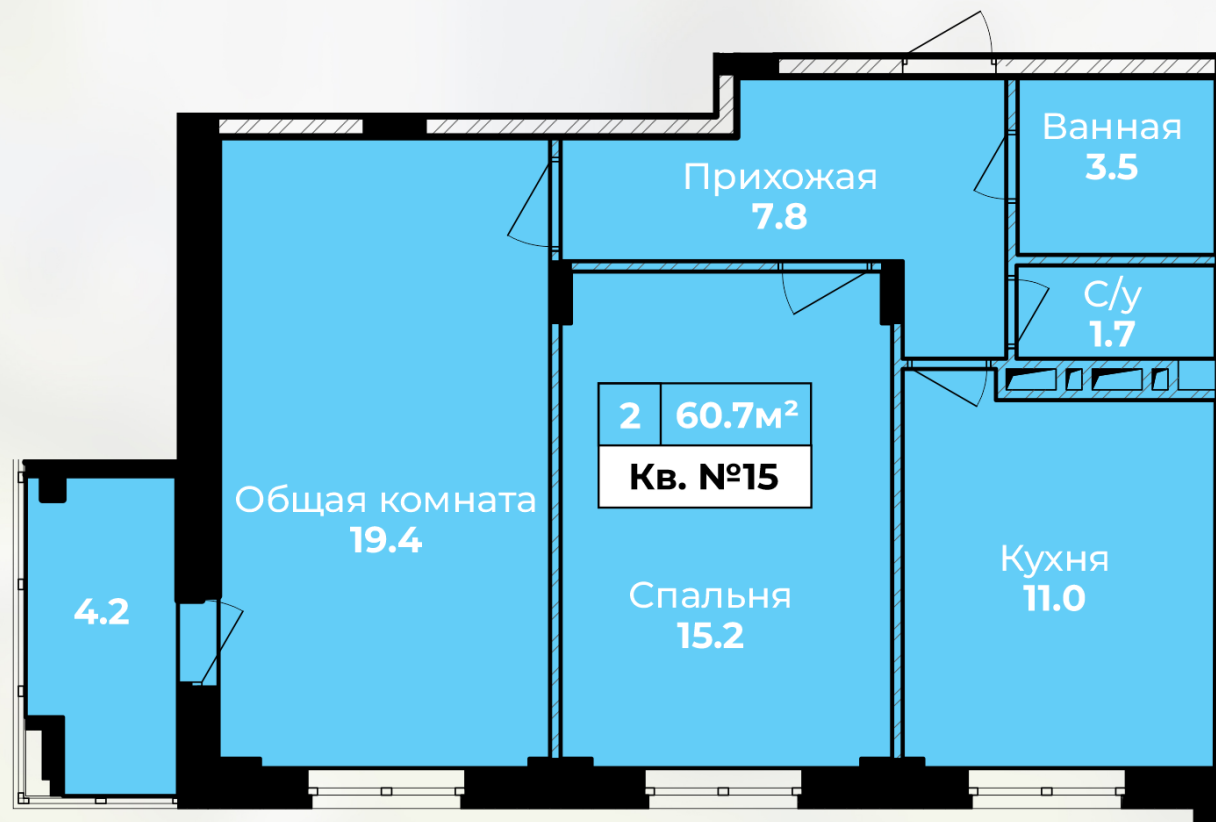

Квартира № 15

Квартира № 15

КОРПУС:	2
ПОДЪЕЗД:	1
ЭТАЖ:	3
2-КОМН.КВ.	62,8 м²
ВЫСОТА ПОТОЛКОВ:	2,85 м

Черновая отделка: остекление, радиаторы, счетчики, входная дверь.

Отдел продаж:

г. Тула, ул. Пушкинская, дом 55А
8 (4872) 52-33-33, 8 (915) 699-30-49