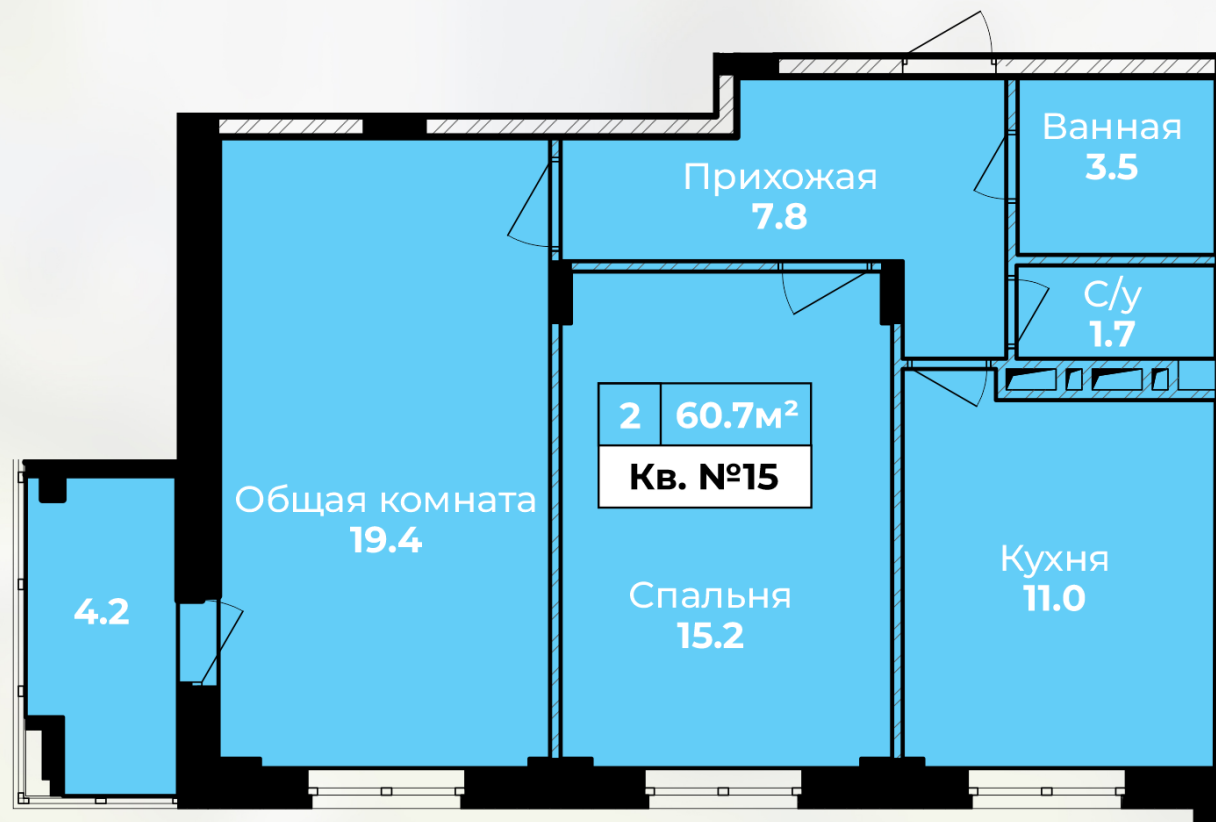

Квартира № 15

Квартира № 15

КОРПУС: 2
 ПОДЪЕЗД: 1
 ЭТАЖ: 3
 2-КОМН.КВ. 62,8 м²
 ВЫСОТА ПОТОЛКОВ: 2,85 м

Черновая отделка: остекление, радиаторы, счетчики, входная дверь.

Отдел продаж:

г. Тула, ул. Пушкинская, дом 55А
 8 (4872) 52-33-33, 8 (915) 699-30-49