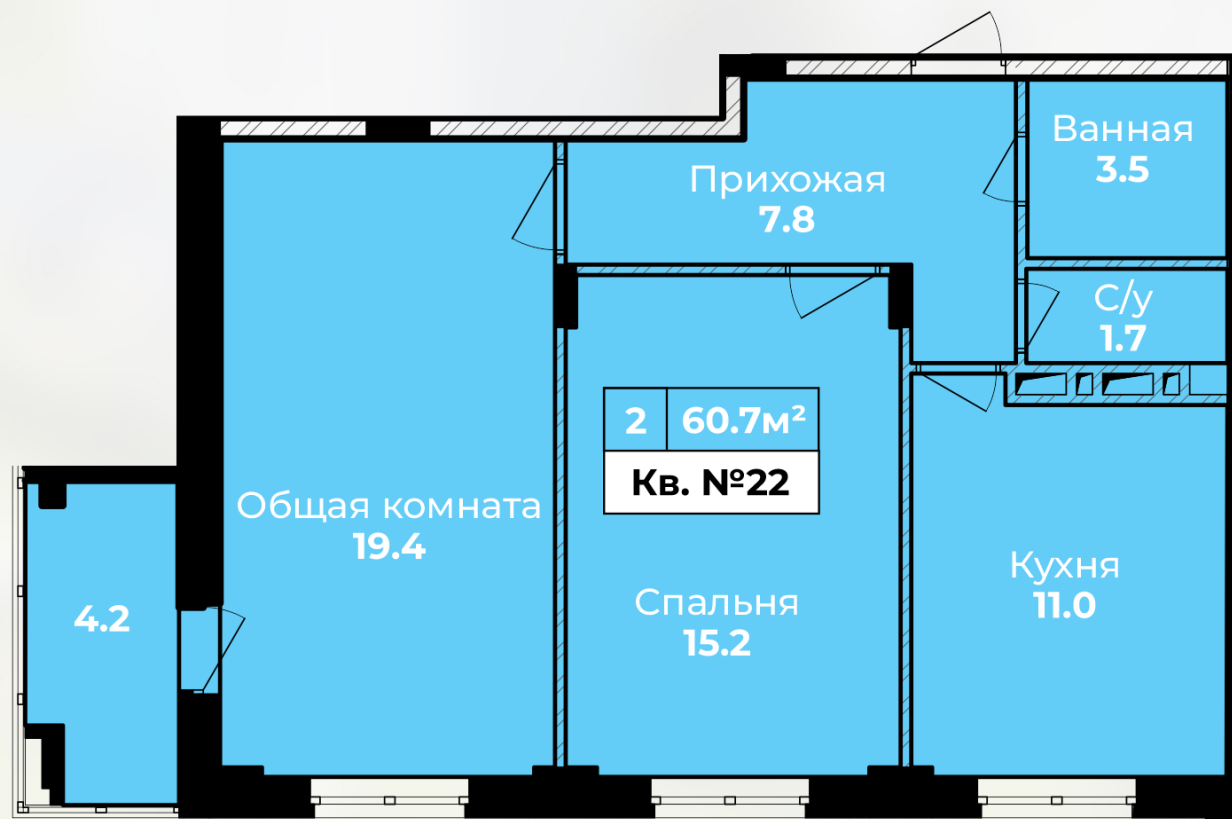

Квартира № 22

## Квартира № 22

КОРПУС:	2
ПОДЪЕЗД:	1
ЭТАЖ:	4
2-КОМН.КВ.	62,8 м <sup>2</sup>
ВЫСОТА ПОТОЛКОВ:	2,85 м

Черновая отделка: остекление,  
радиаторы, счетчики, входная дверь.

Отдел продаж:

г. Тула, ул. Пушкинская, дом 55А  
8 (4872) 52-33-33, 8 (915) 699-30-49