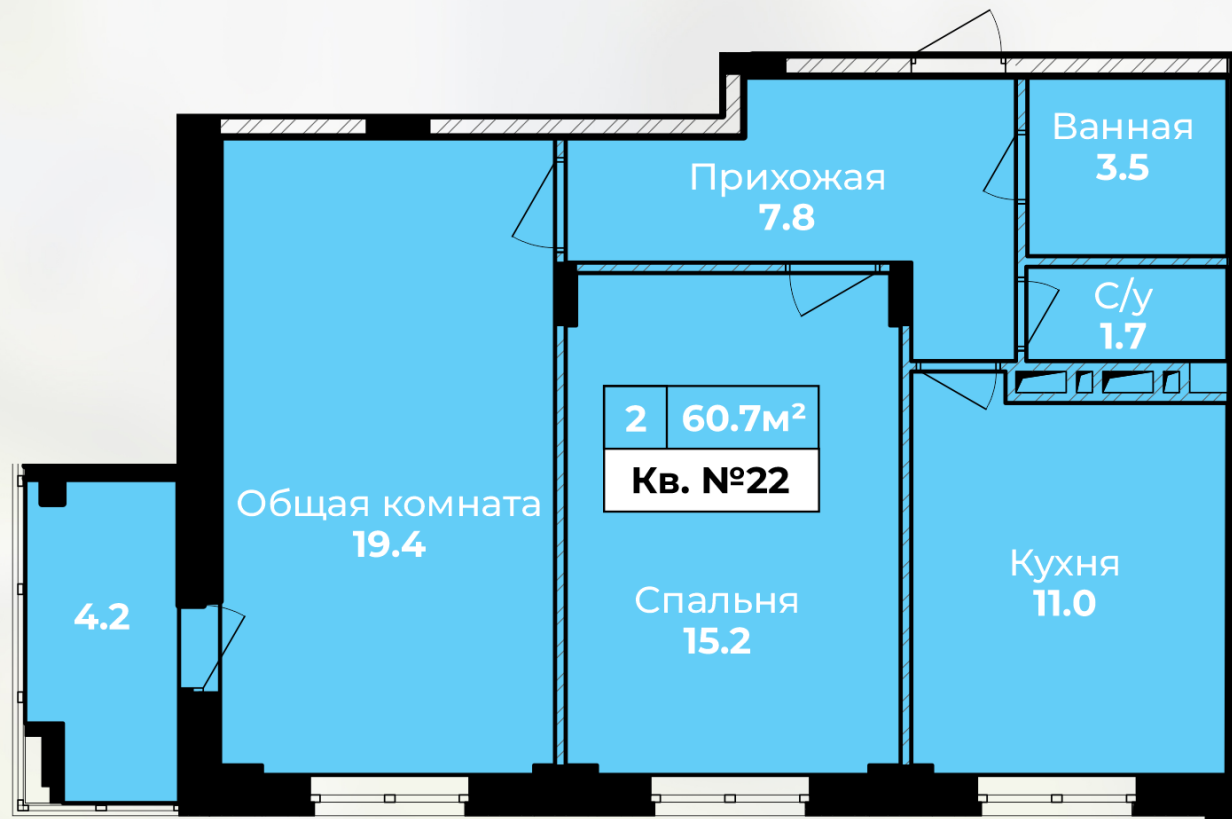

Квартира № 22

Квартира № 22

КОРПУС:	2
ПОДЪЕЗД:	1
ЭТАЖ:	4
2-КОМН.КВ.	62,8 м²
ВЫСОТА ПОТОЛКОВ:	2,85 м

Черновая отделка: остекление, радиаторы, счетчики, входная дверь.

Отдел продаж:

г. Тула, ул. Пушкинская, дом 55А
8 (4872) 52-33-33, 8 (915) 699-30-49