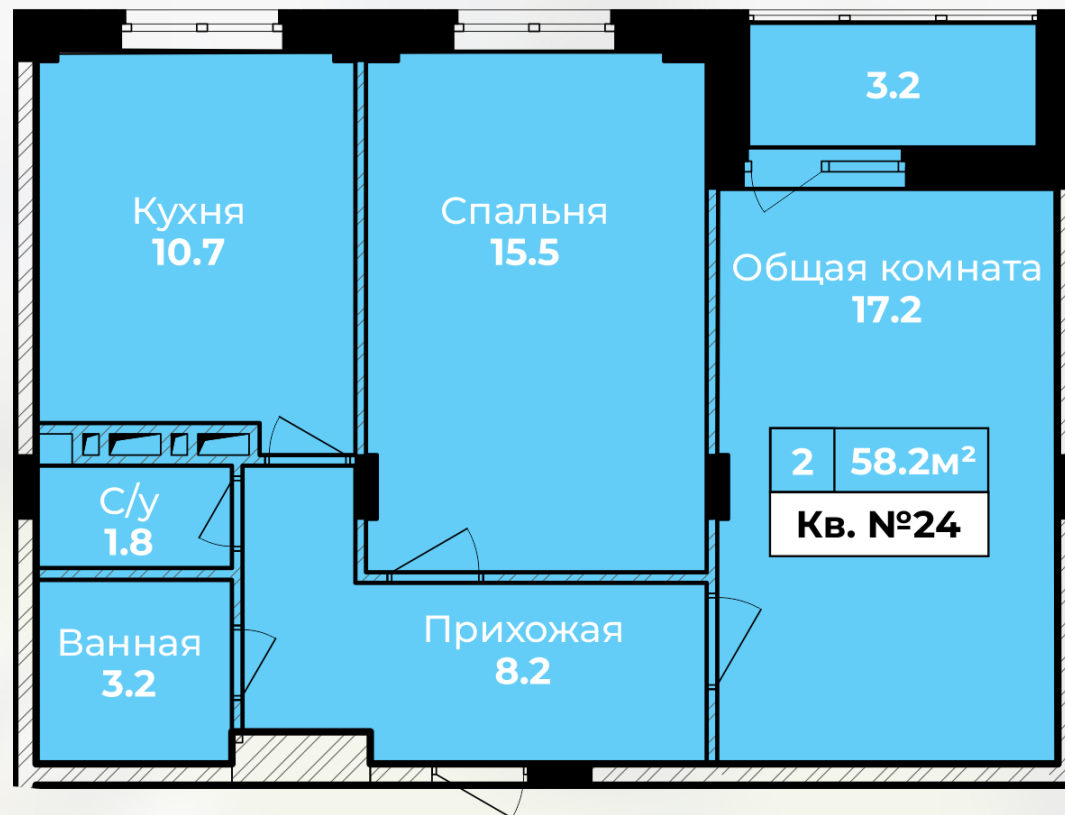

Квартира № 24

Квартира № 24

КОРПУС:	2
ПОДЪЕЗД:	1
ЭТАЖ:	4
2-КОМН.КВ.	59,8 м²
ВЫСОТА ПОТОЛКОВ:	2,85 м

Черновая отделка: остекление,
радиаторы, счетчики, входная дверь.

Отдел продаж:

г. Тула, ул. Пушкинская, дом 55А
8 (4872) 52-33-33, 8 (915) 699-30-49