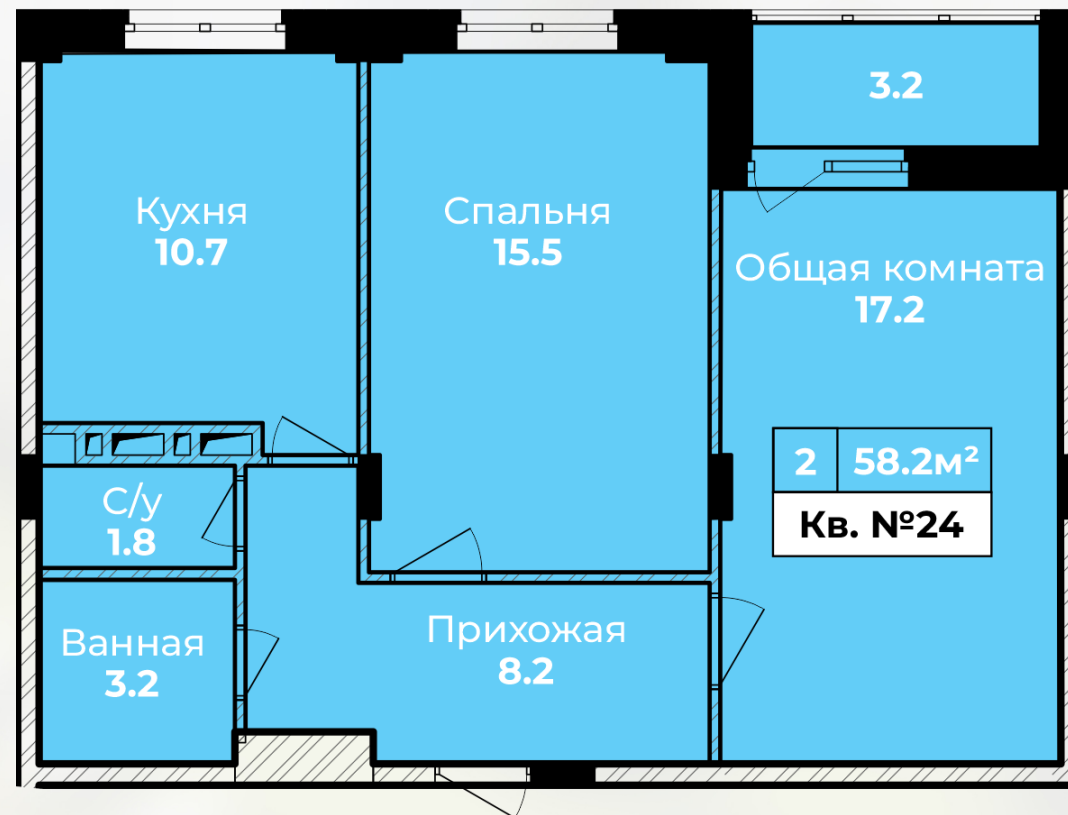

Квартира № 24

## Квартира № 24

КОРПУС:	2
ПОДЪЕЗД:	1
ЭТАЖ:	4
2-КОМН.КВ.	<b>59,8 м<sup>2</sup></b>
ВЫСОТА ПОТОЛКОВ:	<b>2,85 м</b>

Черновая отделка: остекление, радиаторы, счетчики, входная дверь.

Отдел продаж:

г. Тула, ул. Пушкинская, дом 55А  
8 (4872) 52-33-33, 8 (915) 699-30-49