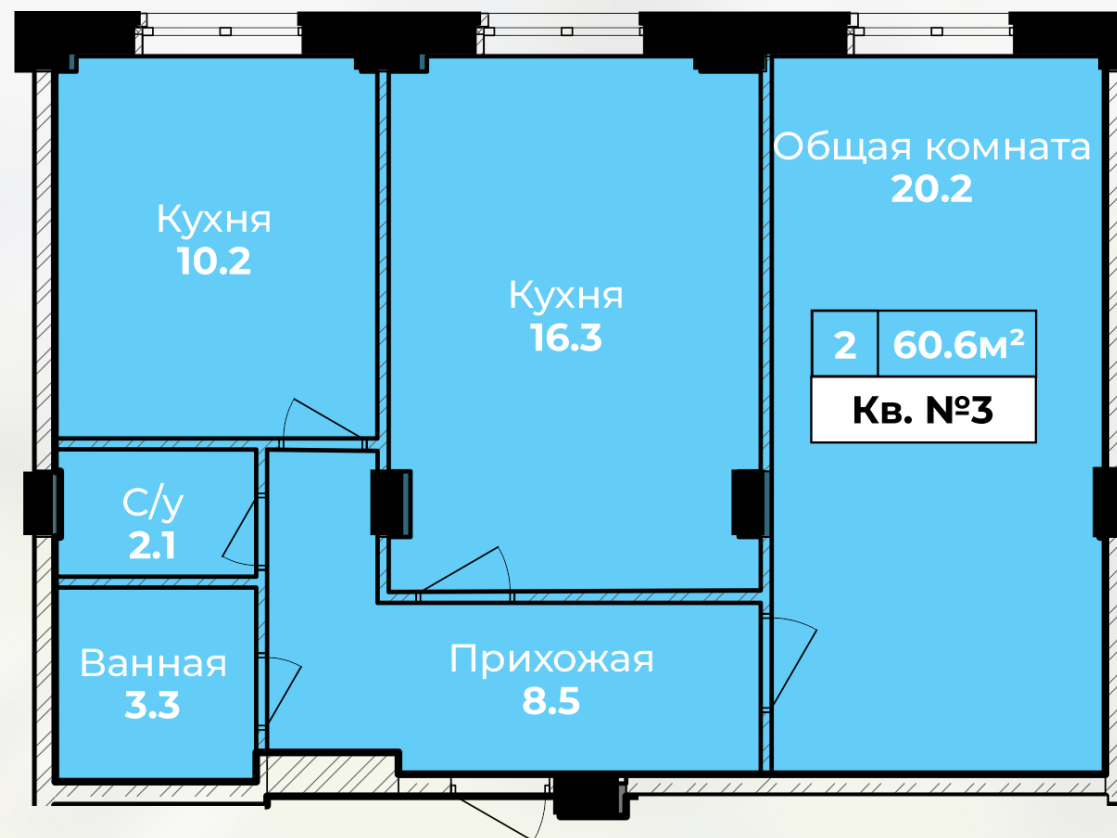

Квартира № 3

Квартира № 3

КОРПУС:	2
ПОДЪЕЗД:	1
ЭТАЖ:	1
2-КОМН.КВ.	60,6 м ²
ВЫСОТА ПОТОЛКОВ:	3,2 м

Черновая отделка: остекление, радиаторы, счетчики, входная дверь.

Отдел продаж:

г. Тула, ул. Пушкинская, дом 55А
8 (4872) 52-33-33, 8 (915) 699-30-49