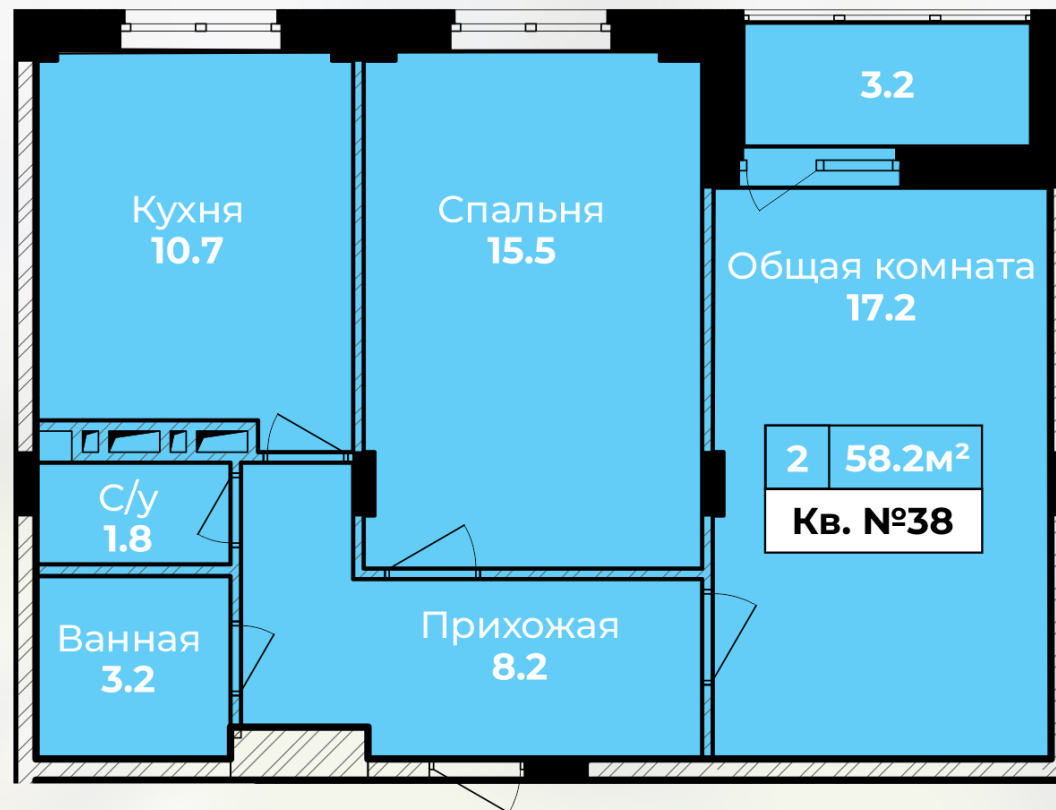

Квартира № 38

## Квартира № 38

КОРПУС:	2
ПОДЪЕЗД:	1
ЭТАЖ:	6
2-КОМН.КВ.	59,8 м <sup>2</sup>
ВЫСОТА ПОТОЛКОВ:	2,85 м

Черновая отделка: остекление,  
радиаторы, счетчики, входная дверь.

Отдел продаж:

г. Тула, ул. Пушкинская, дом 55А  
8 (4872) 52-33-33, 8 (915) 699-30-49