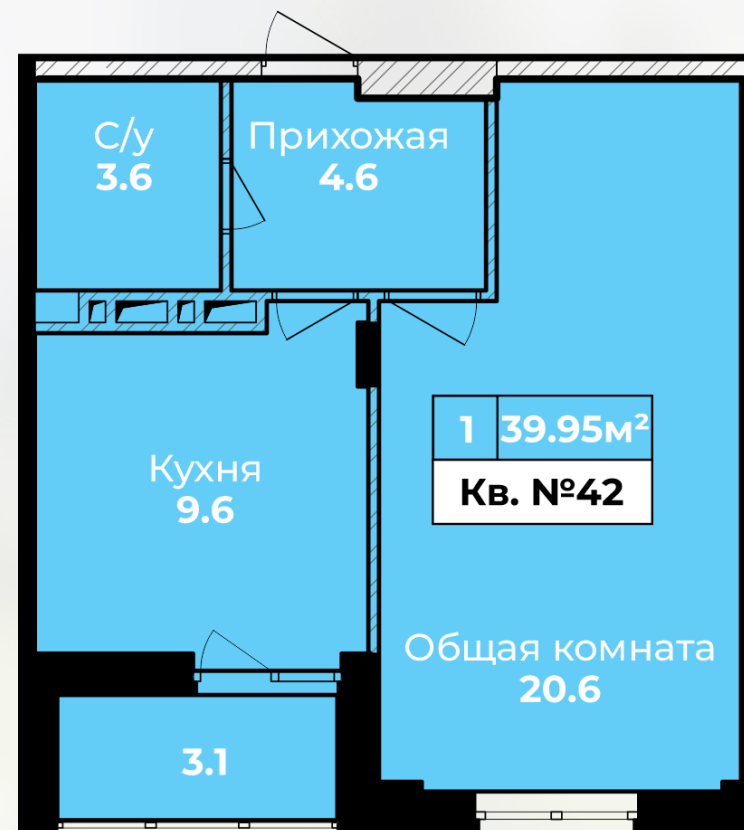

## Квартира № 42

КОРПУС:	2
ПОДЪЕЗД:	1
ЭТАЖ:	6
1-КОМН.КВ.	41,5 м <sup>2</sup>
ВЫСОТА ПОТОЛКОВ:	2,85 м

Черновая отделка: остекление,  
радиаторы, счетчики, входная дверь.

Квартира № 42