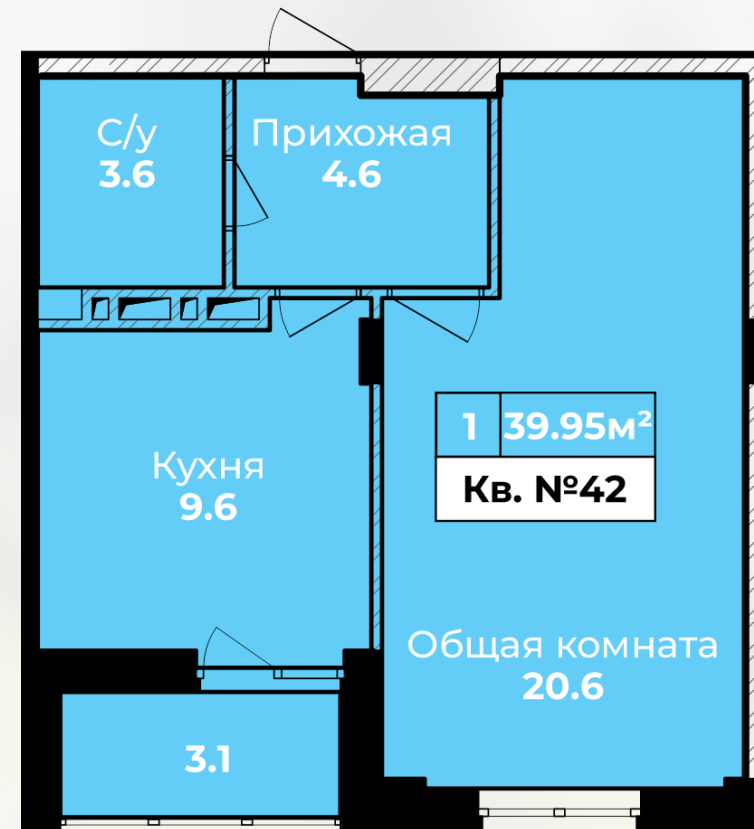

Квартира № 42

КОРПУС:	2
ПОДЪЕЗД:	1
ЭТАЖ:	6
1-КОМН.КВ.	41,5 м ²
ВЫСОТА ПОТОЛКОВ:	2,85 м

Черновая отделка: остекление, радиаторы, счетчики, входная дверь.

Квартира № 42

Отдел продаж:

г. Тула, ул. Пушкинская, дом 55А
8 (4872) 52-33-33, 8 (915) 699-30-49