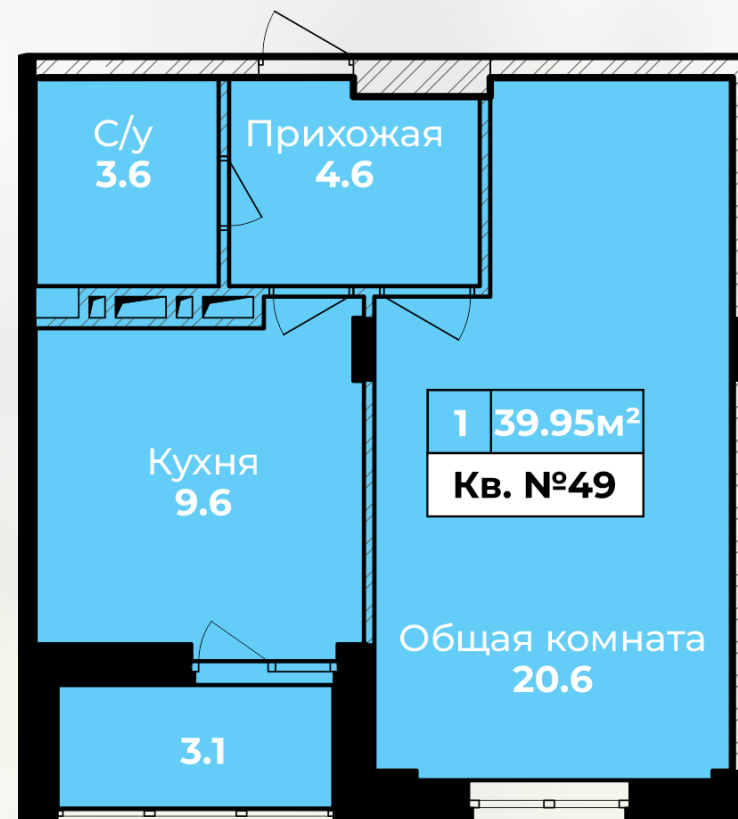

Квартира № 49

Квартира № 49

КОРПУС:	2
ПОДЪЕЗД:	1
ЭТАЖ:	7
1-КОМН.КВ.	41,5 м ²
ВЫСОТА ПОТОЛКОВ:	2,85 м

Черновая отделка: остекление, радиаторы, счетчики, входная дверь.

Отдел продаж:

г. Тула, ул. Пушкинская, дом 55А
8 (4872) 52-33-33, 8 (915) 699-30-49