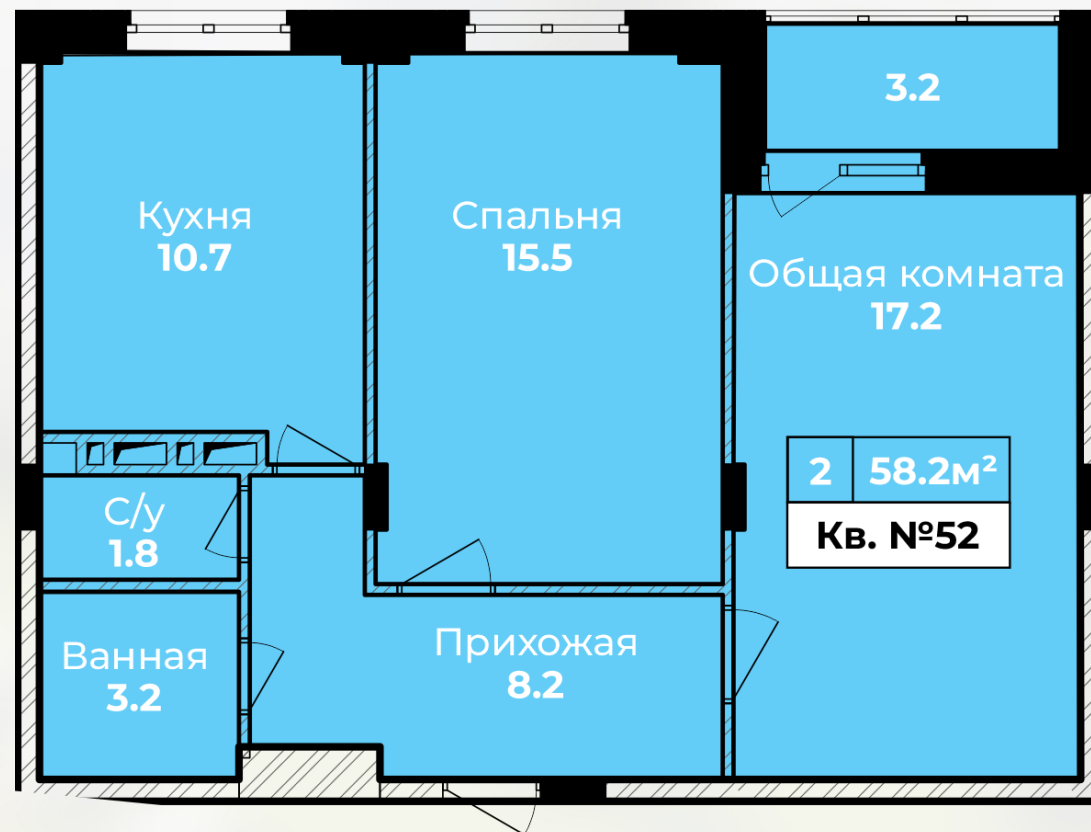

Квартира № 52

Квартира № 52

КОРПУС:	2
ПОДЪЕЗД:	1
ЭТАЖ:	8
2-КОМН.КВ.	59,8 м ²
ВЫСОТА ПОТОЛКОВ:	2,85 м

Черновая отделка: остекление,
радиаторы, счетчики, входная дверь.

Отдел продаж:

г. Тула, ул. Пушкинская, дом 55А
8 (4872) 52-33-33, 8 (915) 699-30-49