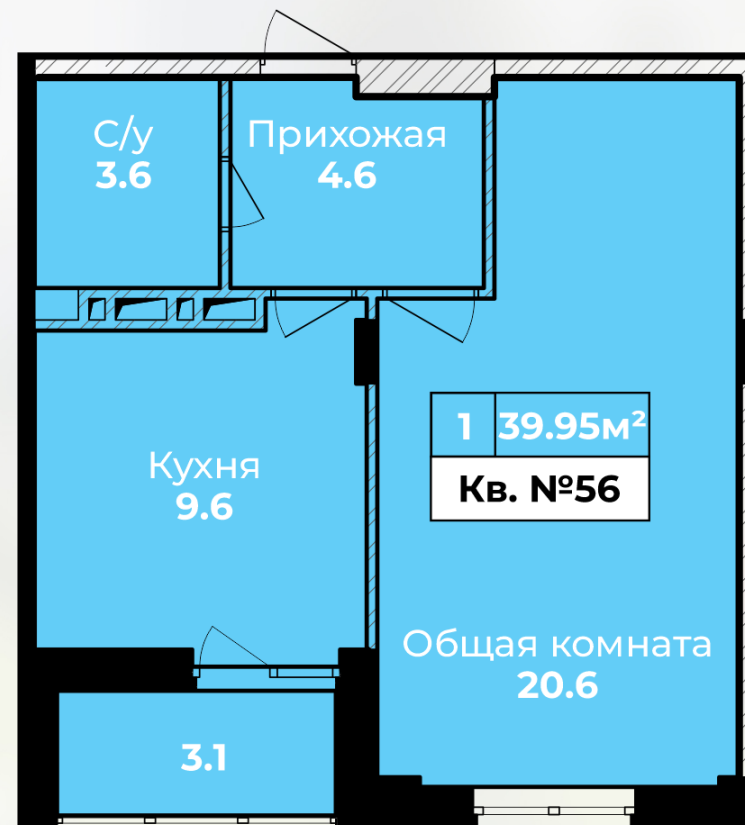

Квартира № 56

Квартира № 56

КОРПУС:	2
ПОДЪЕЗД:	1
ЭТАЖ:	8
1-КОМН.КВ.	41,5 м ²
ВЫСОТА ПОТОЛКОВ:	2,85 м

Черновая отделка: остекление,
радиаторы, счетчики, входная дверь.

Отдел продаж:

г. Тула, ул. Пушкинская, дом 55А
8 (4872) 52-33-33, 8 (915) 699-30-49