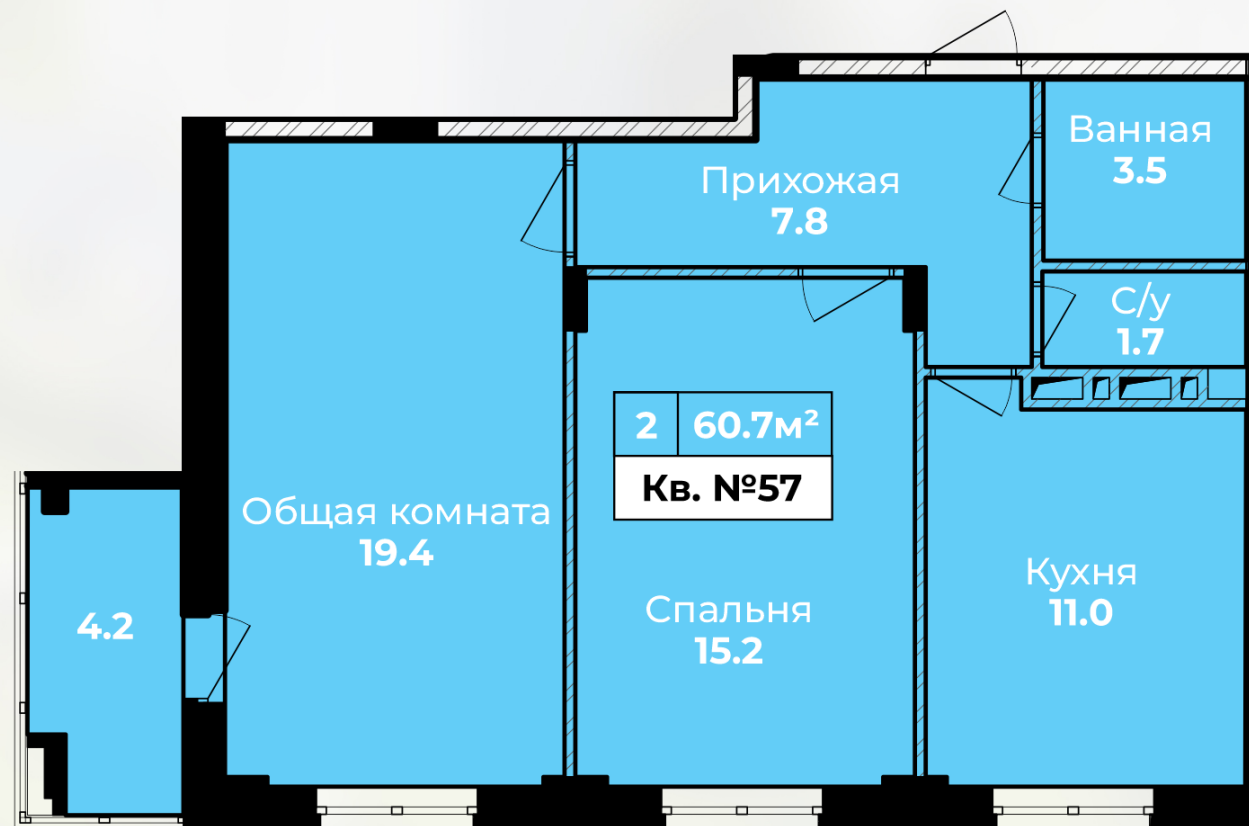

Квартира № 57

Квартира № 57

КОРПУС:	2
ПОДЪЕЗД:	1
ЭТАЖ:	9
2-КОМН.КВ.	62,8 м ²
ВЫСОТА ПОТОЛКОВ:	2,85 м

Черновая отделка: остекление, радиаторы, счетчики, входная дверь.

Отдел продаж:

г. Тула, ул. Пушкинская, дом 55А
8 (4872) 52-33-33, 8 (915) 699-30-49