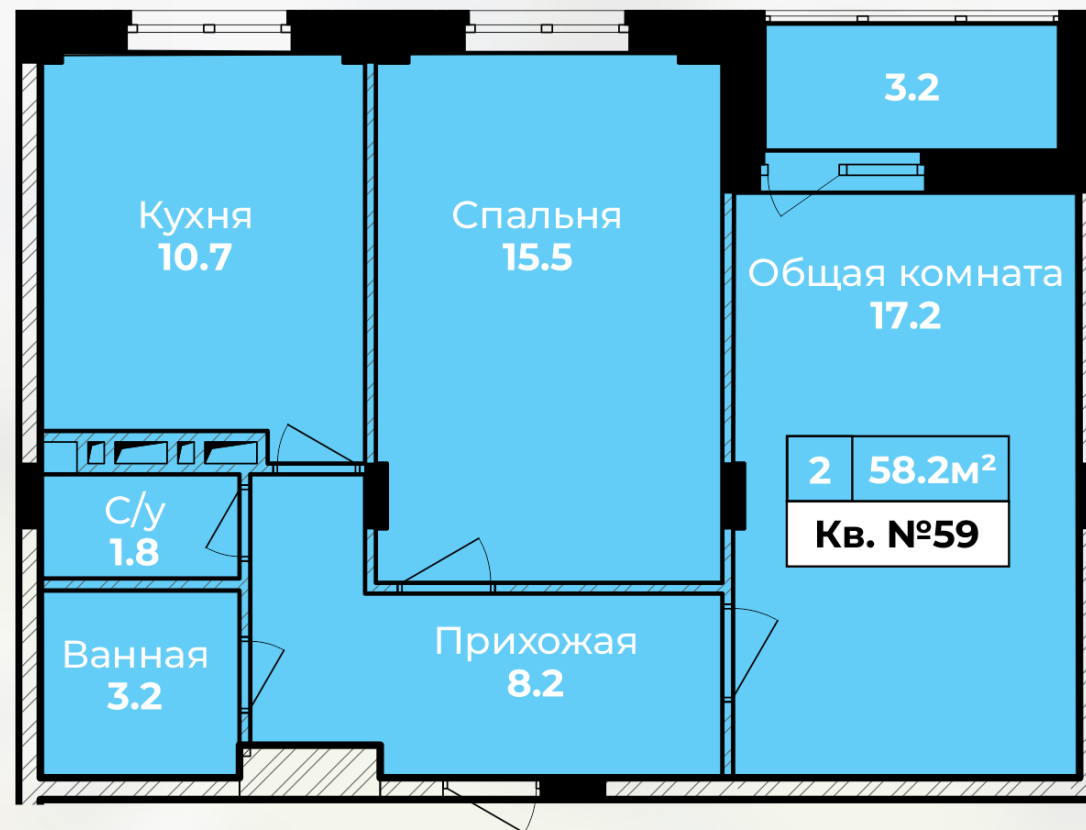

Квартира № 59

## Квартира № 59

КОРПУС:	2
ПОДЪЕЗД:	1
ЭТАЖ:	9
2-КОМН.КВ.	59,8 м <sup>2</sup>
ВЫСОТА ПОТОЛКОВ:	2,85 м

Черновая отделка: остекление,  
радиаторы, счетчики, входная дверь.

Отдел продаж:

г. Тула, ул. Пушкинская, дом 55А  
8 (4872) 52-33-33, 8 (915) 699-30-49