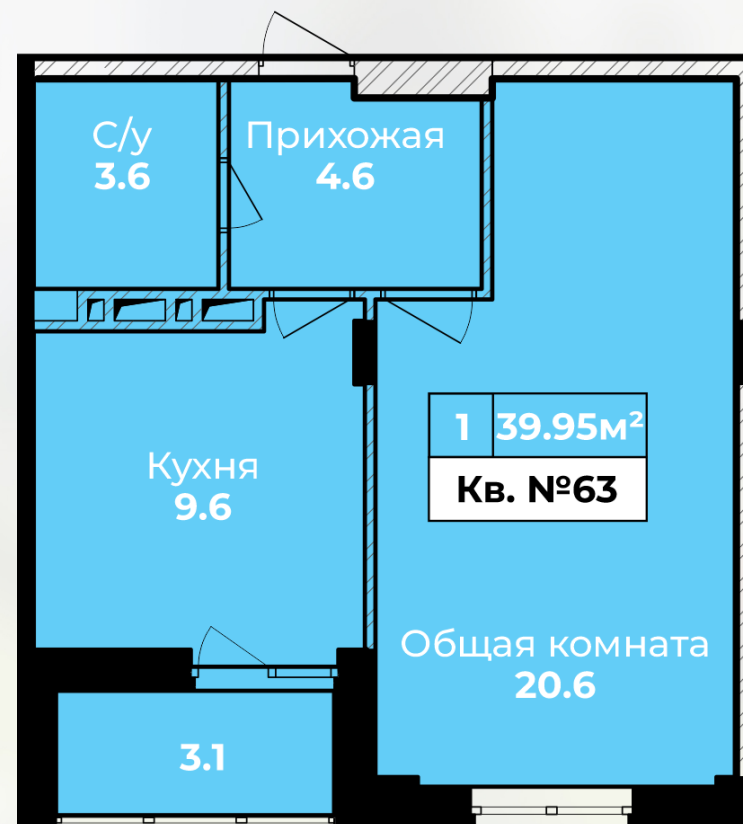

Квартира № 63

Квартира № 63

КОРПУС:	2
ПОДЪЕЗД:	1
ЭТАЖ:	9
1-КОМН.КВ.	41,5 м ²
ВЫСОТА ПОТОЛКОВ:	2,85 м

Черновая отделка: остекление,
радиаторы, счетчики, входная дверь.

Отдел продаж:

г. Тула, ул. Пушкинская, дом 55А
8 (4872) 52-33-33, 8 (915) 699-30-49