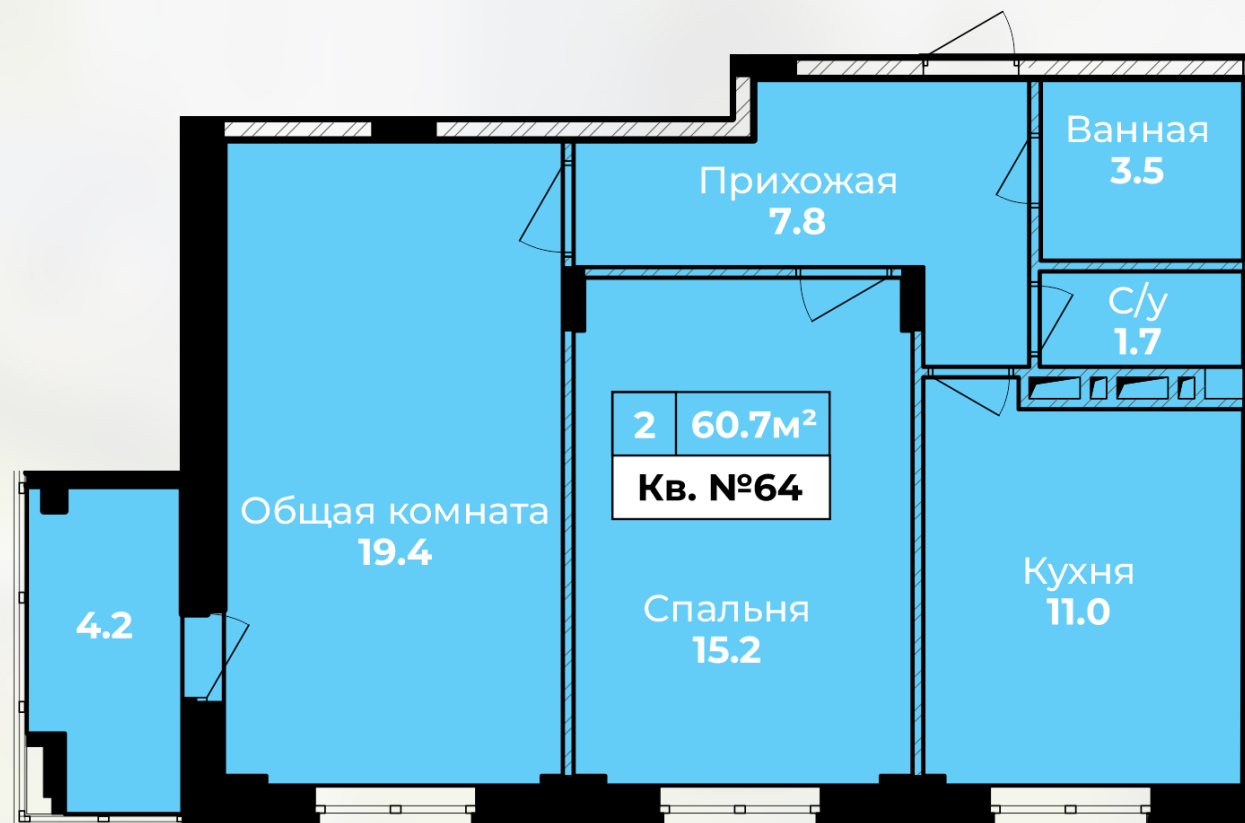

Квартира № 64

Квартира № 64

КОРПУС:	2
ПОДЪЕЗД:	1
ЭТАЖ:	10
2-КОМН.КВ.	62,8 м ²
ВЫСОТА ПОТОЛКОВ:	2,85 м

Черновая отделка: остекление,
радиаторы, счетчики, входная дверь.

Отдел продаж:

г. Тула, ул. Пушкинская, дом 55А
8 (4872) 52-33-33, 8 (915) 699-30-49