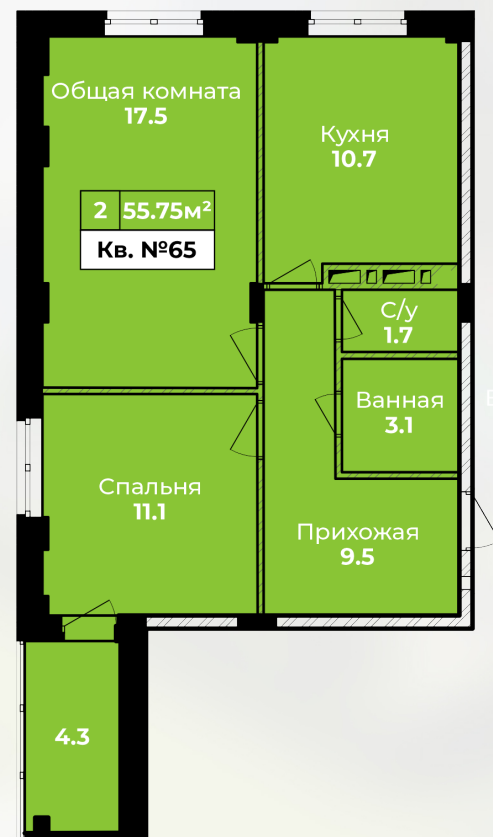

Квартира № 65

Квартира № 65

КОРПУС:	2
ПОДЪЕЗД:	1
ЭТАЖ:	10
2-КОМН.КВ.	57,9 м²
ВЫСОТА ПОТОЛКОВ:	2,85 м

Черновая отделка: остекление, радиаторы, счетчики, входная дверь.

Отдел продаж:

г. Тула, ул. Пушкинская, дом 55А
8 (4872) 52-33-33, 8 (915) 699-30-49