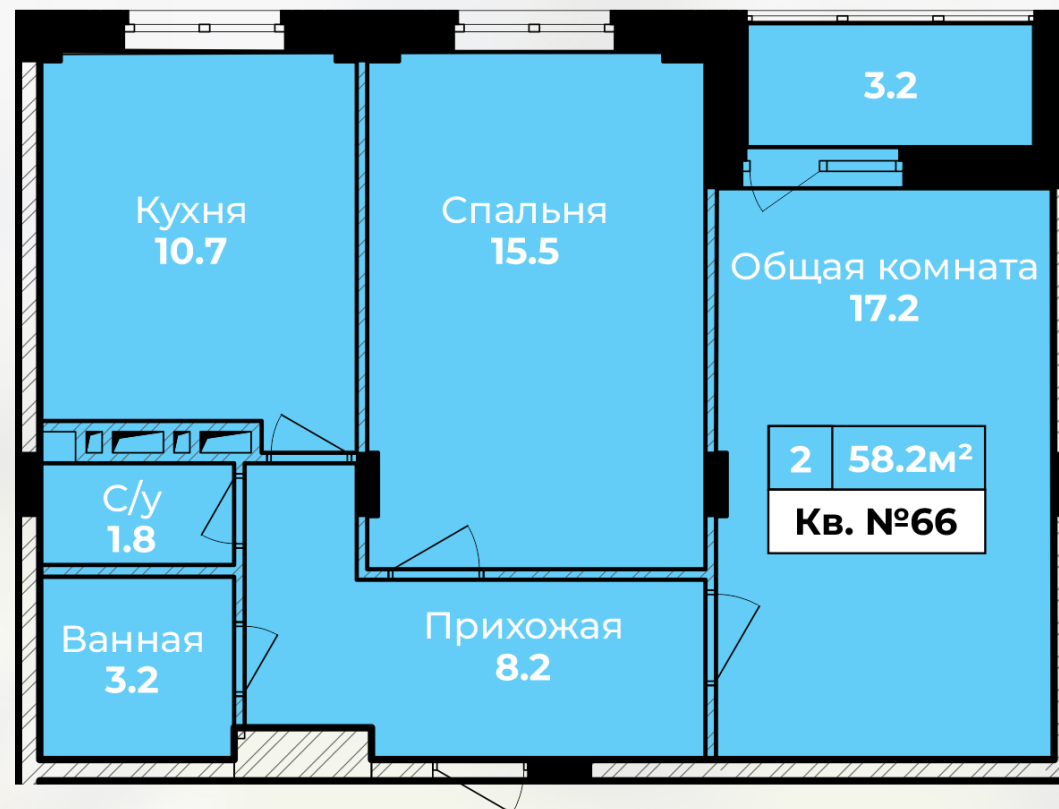

Квартира № 66

Квартира № 66

КОРПУС:	2
ПОДЪЕЗД:	1
ЭТАЖ:	10
2-КОМН.КВ.	59,8 м ²
ВЫСОТА ПОТОЛКОВ:	2,85 м

Черновая отделка: остекление,
радиаторы, счетчики, входная дверь.

Отдел продаж:

г. Тула, ул. Пушкинская, дом 55А
8 (4872) 52-33-33, 8 (915) 699-30-49