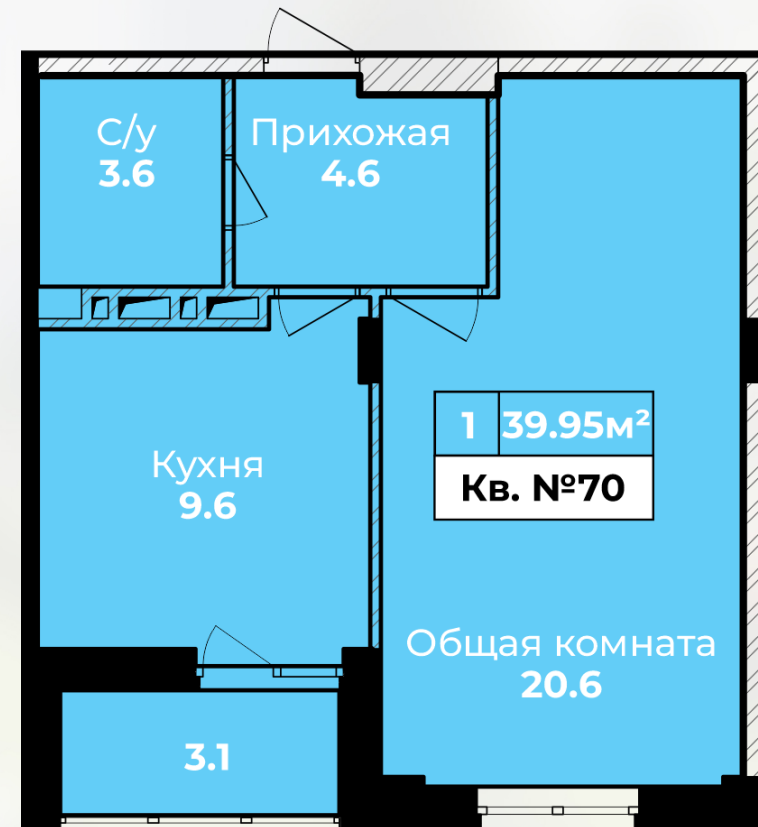

Квартира № 70

КОРПУС:	2
ПОДЪЕЗД:	1
ЭТАЖ:	10
1-КОМН.КВ.	41,5 м ²
ВЫСОТА ПОТОЛКОВ:	2,85 м

Черновая отделка: остекление, радиаторы, счетчики, входная дверь.

Квартира № 70

Отдел продаж:

г. Тула, ул. Пушкинская, дом 55А
8 (4872) 52-33-33, 8 (915) 699-30-49