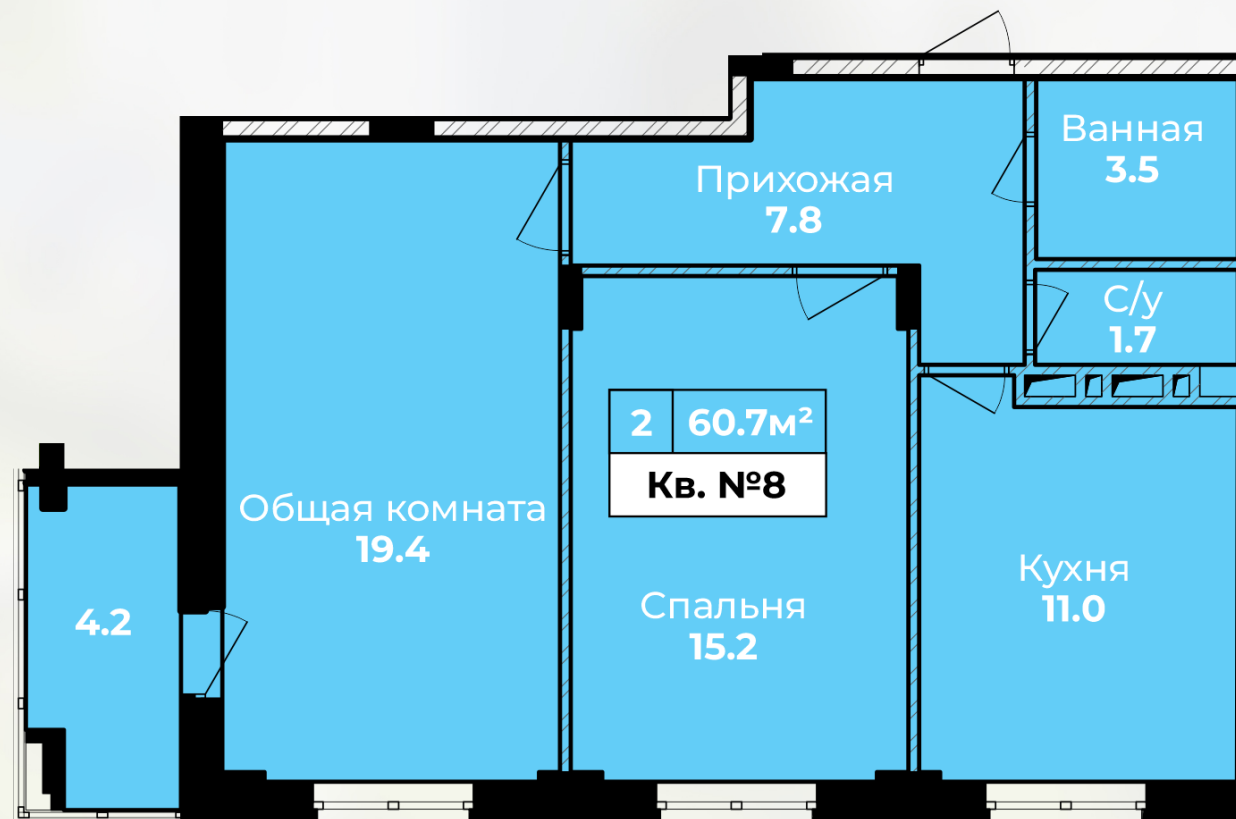

Квартира № 8

## Квартира № 8

КОРПУС:	2
ПОДЪЕЗД:	1
ЭТАЖ:	2
2-КОМН.КВ.	62,8 м <sup>2</sup>
ВЫСОТА ПОТОЛКОВ:	2,85 м

Черновая отделка: остекление,  
радиаторы, счетчики, входная дверь.

Отдел продаж:

г. Тула, ул. Пушкинская, дом 55А  
8 (4872) 52-33-33, 8 (915) 699-30-49