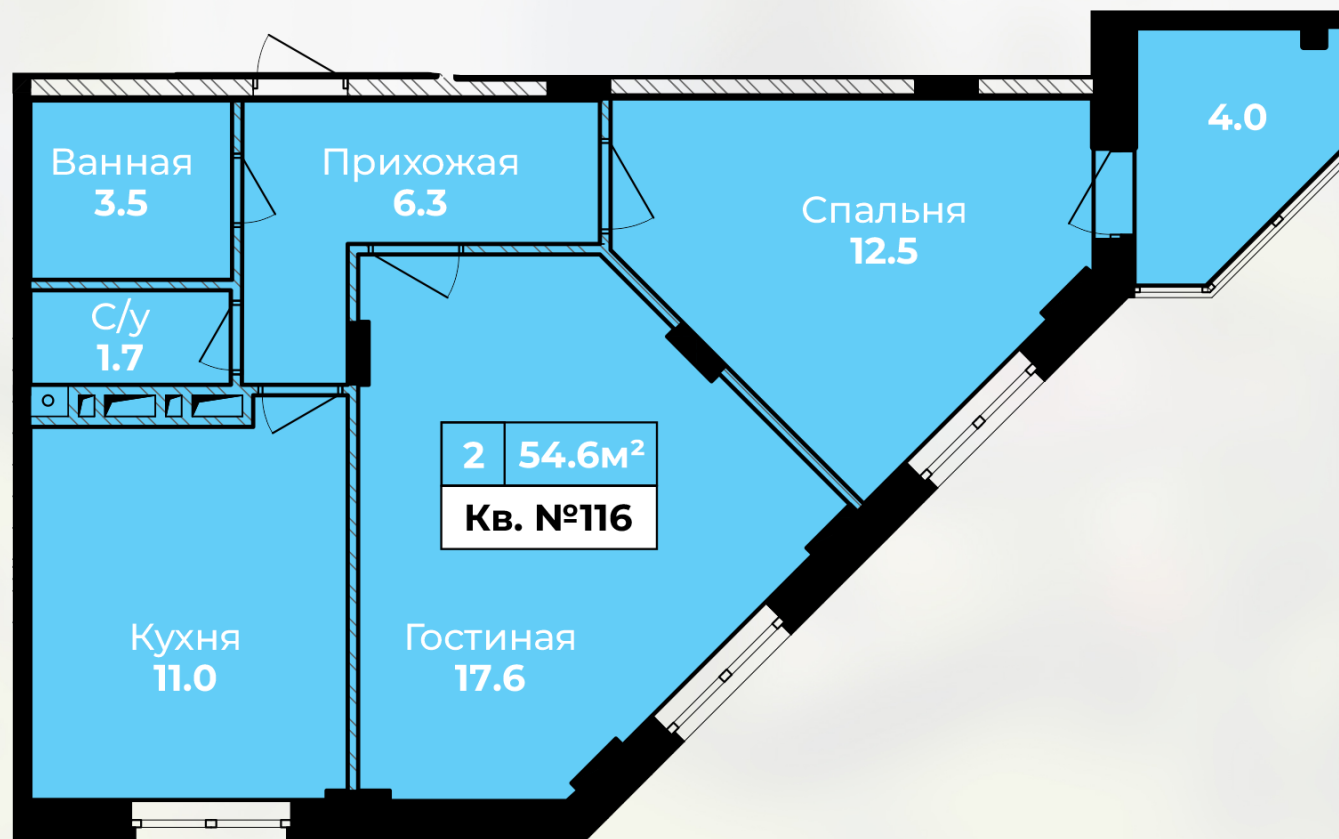

Квартира № 116

Квартира № 116

КОРПУС:	2
ПОДЪЕЗД:	2
ЭТАЖ:	7
2-КОМН.КВ.	56,6 м ²
ВЫСОТА ПОТОЛКОВ:	2,85 м

Черновая отделка: остекление, радиаторы, счетчики, входная дверь.

Отдел продаж:

г. Тула, ул. Пушкинская, дом 55А
8 (4872) 52-33-33, 8 (915) 699-30-49