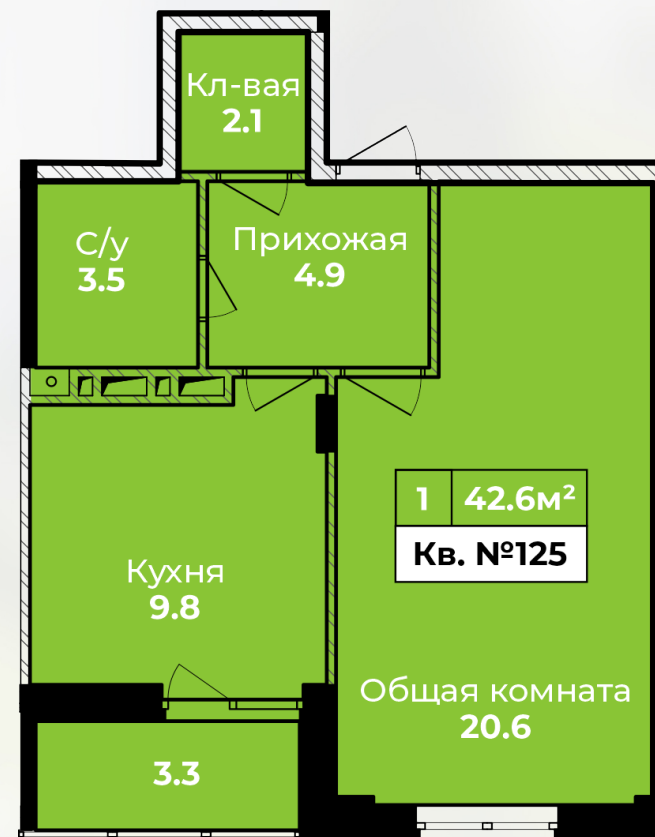

Квартира № 125

КОРПУС:	2
ПОДЪЕЗД:	2
ЭТАЖ:	9
1-КОМН.КВ.	44,2 м ²
ВЫСОТА ПОТОЛКОВ:	2,85 м

Черновая отделка: остекление, радиаторы, счетчики, входная дверь.

Квартира № 125

Отдел продаж:

г. Тула, ул. Пушкинская, дом 55А
8 (4872) 52-33-33, 8 (915) 699-30-49