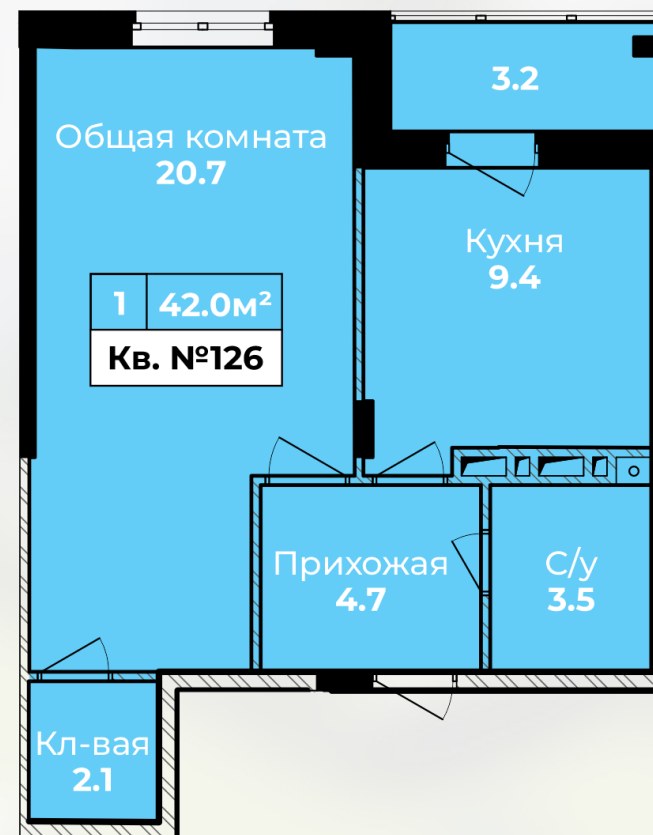

Квартира № 126

Квартира № 126

КОРПУС:	2
ПОДЪЕЗД:	2
ЭТАЖ:	9
1-КОМН.КВ.	43,6 м ²
ВЫСОТА ПОТОЛКОВ:	2,85 м

Черновая отделка: остекление, радиаторы, счетчики, входная дверь.

Отдел продаж:

г. Тула, ул. Пушкинская, дом 55А
8 (4872) 52-33-33, 8 (915) 699-30-49