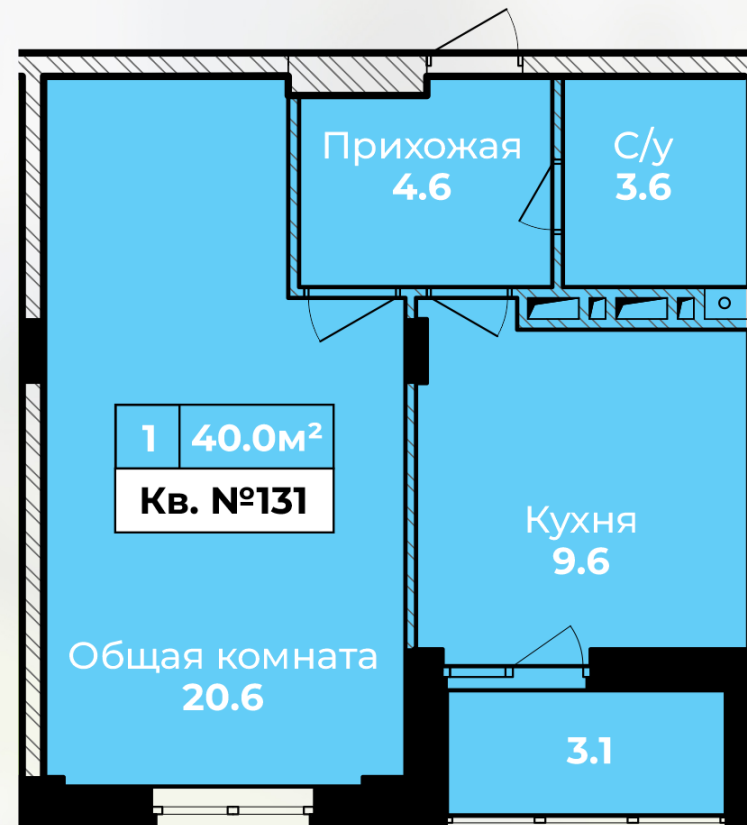

Квартира № 131

Квартира № 131

КОРПУС:	2
ПОДЪЕЗД:	2
ЭТАЖ:	10
1-КОМН.КВ.	41,5 м ²
ВЫСОТА ПОТОЛКОВ:	2,85 м

Черновая отделка: остекление, радиаторы, счетчики, входная дверь.

Отдел продаж:

г. Тула, ул. Пушкинская, дом 55А
8 (4872) 52-33-33, 8 (915) 699-30-49