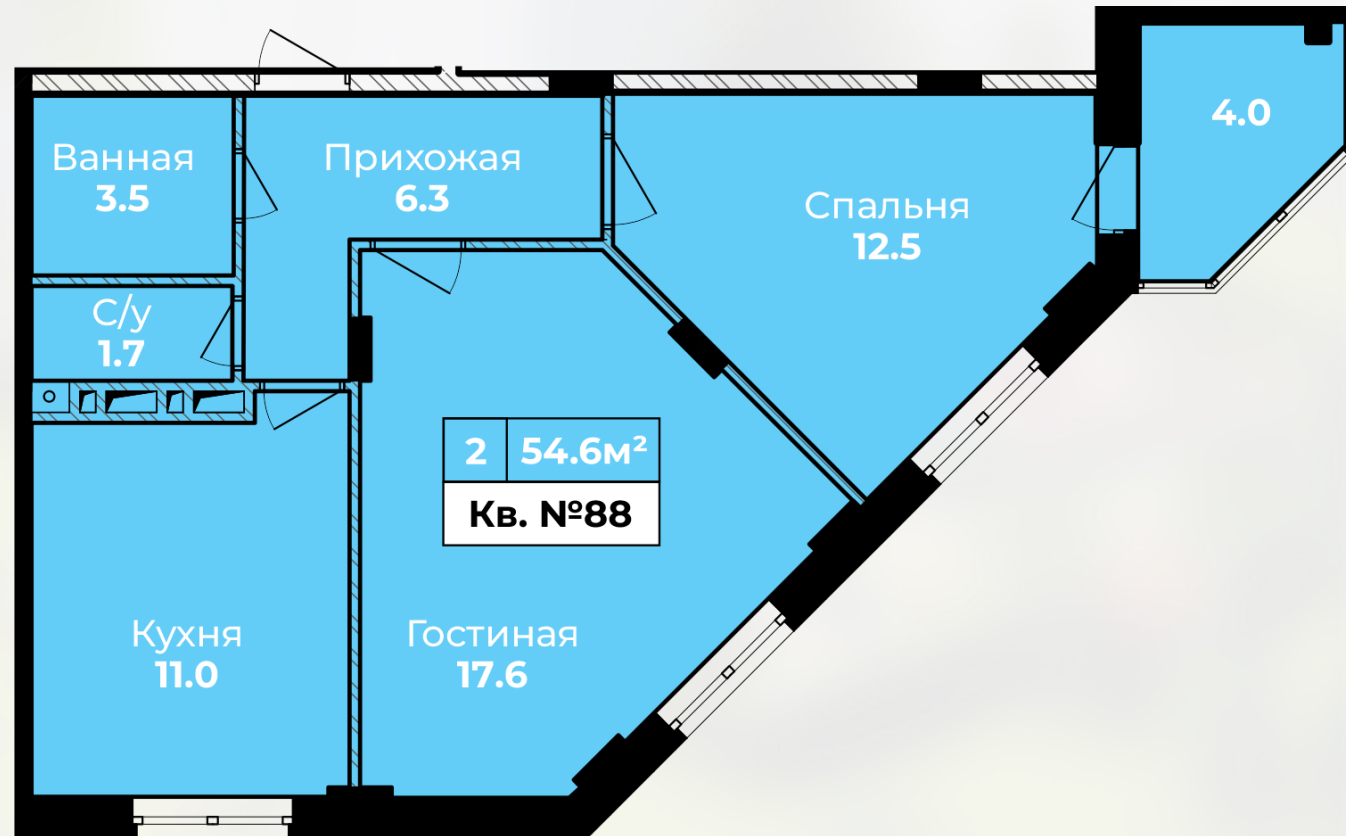

Квартира № 88

Квартира № 88

КОРПУС:	2
ПОДЪЕЗД:	2
ЭТАЖ:	3
2-КОМН.КВ.	56,6 м ²
ВЫСОТА ПОТОЛКОВ:	2,85 м

Черновая отделка: остекление, радиаторы, счетчики, входная дверь.

Отдел продаж:

г. Тула, ул. Пушкинская, дом 55А
8 (4872) 52-33-33, 8 (915) 699-30-49