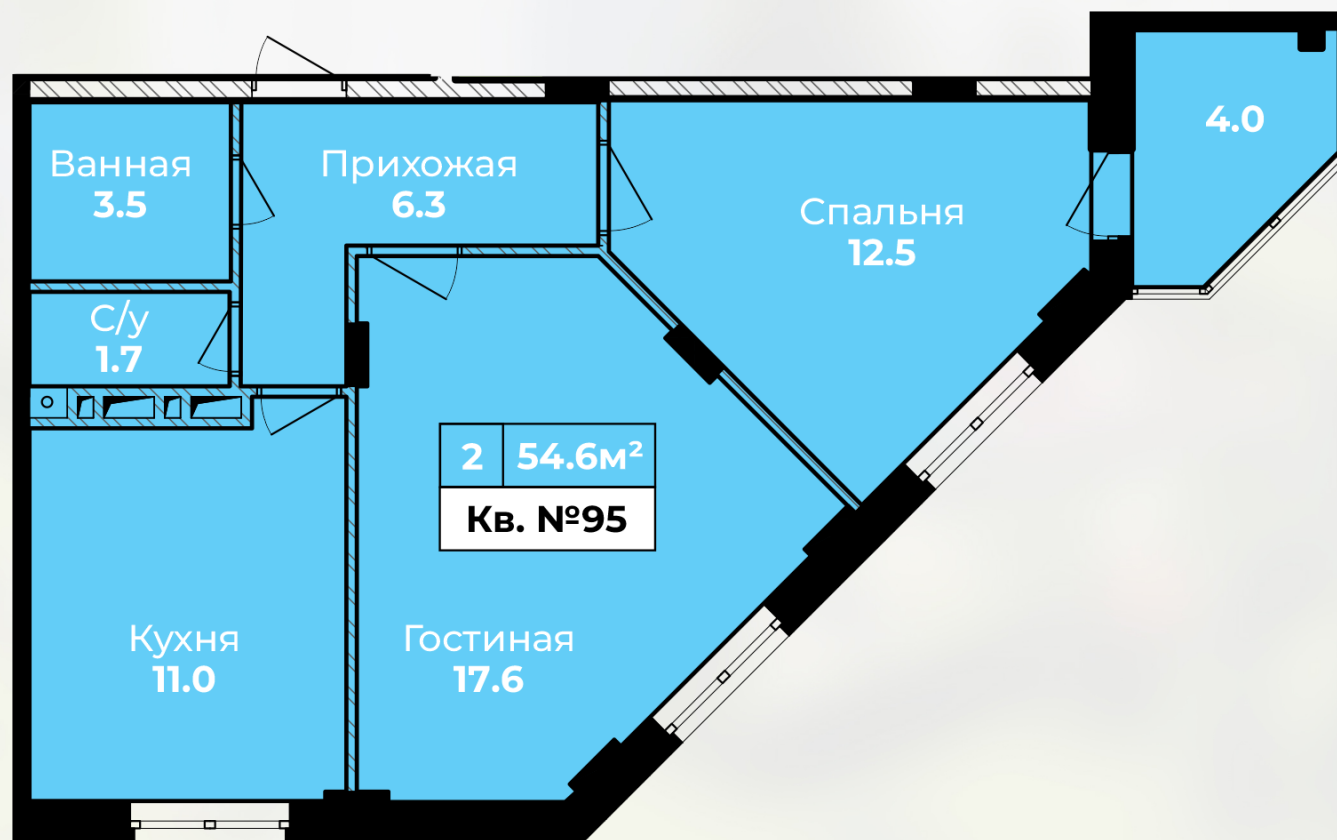

Квартира № 95

Квартира № 95

КОРПУС:	2
ПОДЪЕЗД:	2
ЭТАЖ:	4
2-КОМН.КВ.	56,6 м ²
ВЫСОТА ПОТОЛКОВ:	2,85 м

Черновая отделка: остекление,
радиаторы, счетчики, входная дверь.

Отдел продаж:

г. Тула, ул. Пушкинская, дом 55А
8 (4872) 52-33-33, 8 (915) 699-30-49