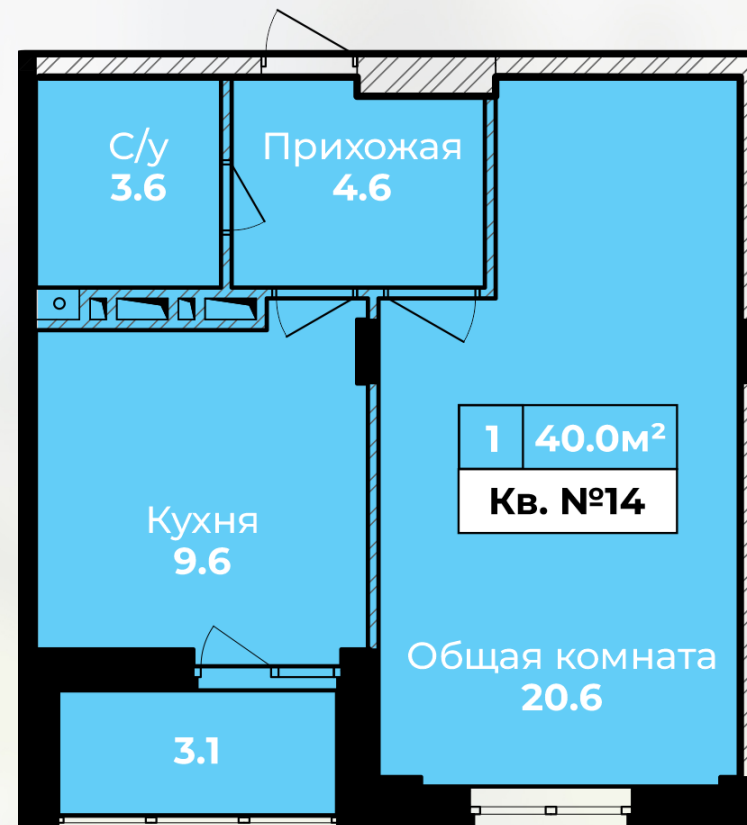

Квартира № 14

Квартира № 14

КОРПУС:	3
ПОДЪЕЗД:	1
ЭТАЖ:	2
1-КОМН.КВ.	40 м²
ВЫСОТА ПОТОЛКОВ:	2,85 м

Черновая отделка: остекление, радиаторы, счетчики, входная дверь.

Отдел продаж:

г. Тула, ул. Пушкинская, дом 55А
8 (4872) 52-33-33, 8 (915) 699-30-49