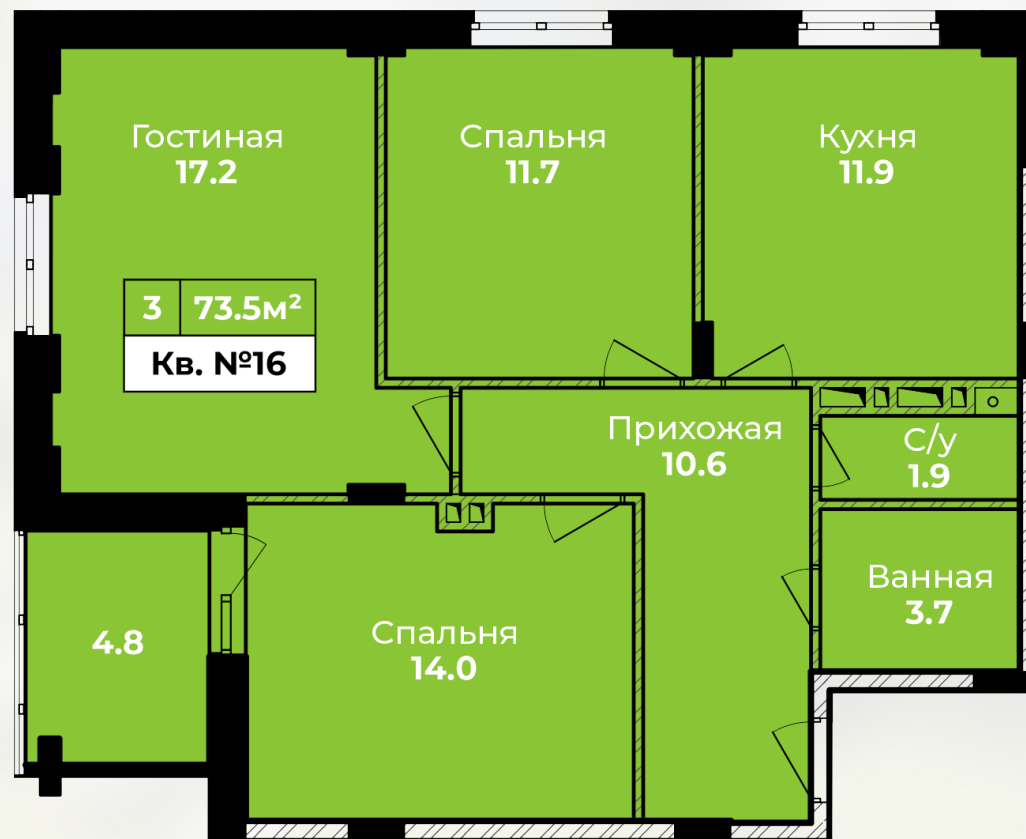

Квартира № 16

Квартира № 16

КОРПУС:	3
ПОДЪЕЗД:	1
ЭТАЖ:	3
3-КОМН.КВ.	73,5 м ²
ВЫСОТА ПОТОЛКОВ:	2,85 м

Черновая отделка: остекление, радиаторы, счетчики, входная дверь.

Отдел продаж:

г. Тула, ул. Пушкинская, дом 55А
8 (4872) 52-33-33, 8 (915) 699-30-49