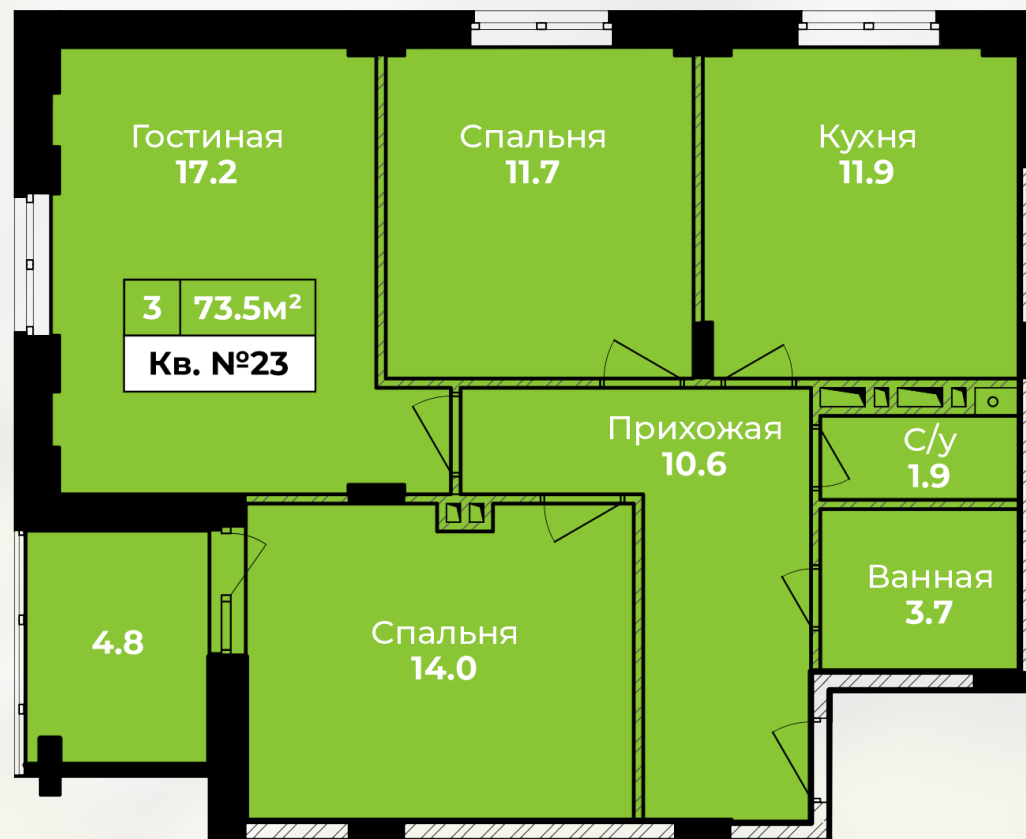

Квартира № 23

Квартира № 23

КОРПУС:	3
ПОДЪЕЗД:	1
ЭТАЖ:	4
3-КОМН.КВ.	73,5 м²
ВЫСОТА ПОТОЛКОВ:	2,85 м

Черновая отделка: остекление, радиаторы, счетчики, входная дверь.

Отдел продаж:

г. Тула, ул. Пушкинская, дом 55А
8 (4872) 52-33-33, 8 (915) 699-30-49