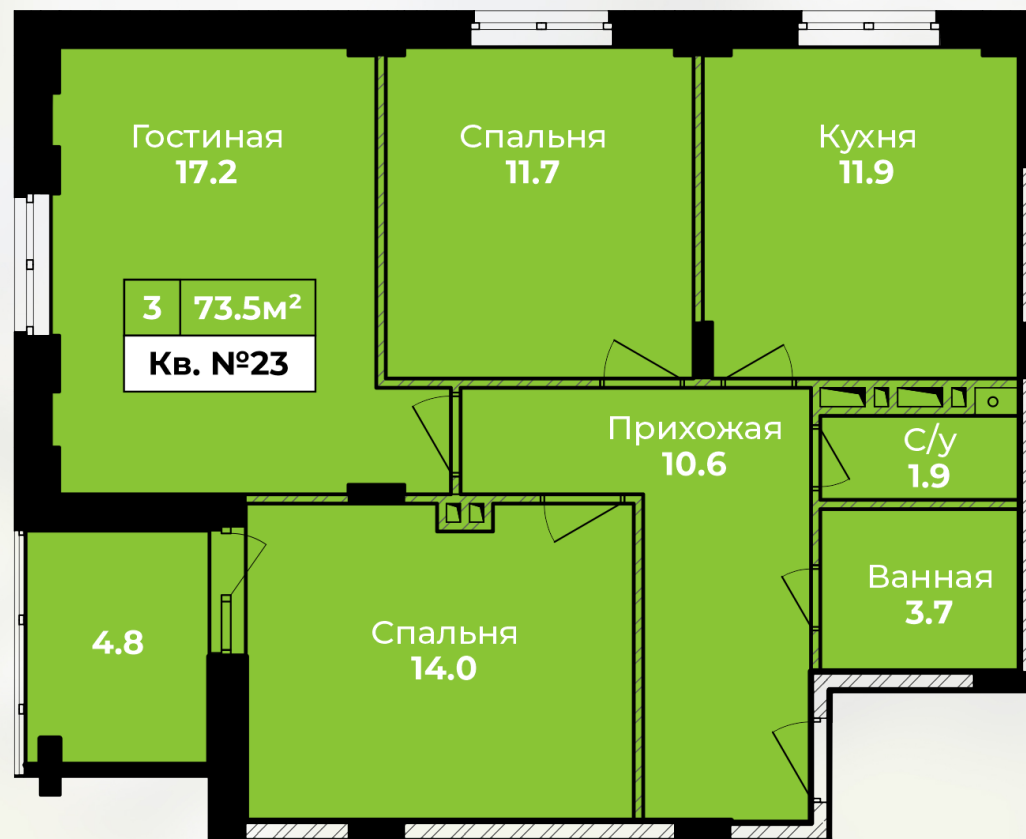

Квартира № 23

## Квартира № 23

КОРПУС:	3
ПОДЪЕЗД:	1
ЭТАЖ:	4
3-КОМН.КВ.	73,5 м <sup>2</sup>
ВЫСОТА ПОТОЛКОВ:	2,85 м

Черновая отделка: остекление, радиаторы, счетчики, входная дверь.

Отдел продаж:

г. Тула, ул. Пушкинская, дом 55А  
8 (4872) 52-33-33, 8 (915) 699-30-49