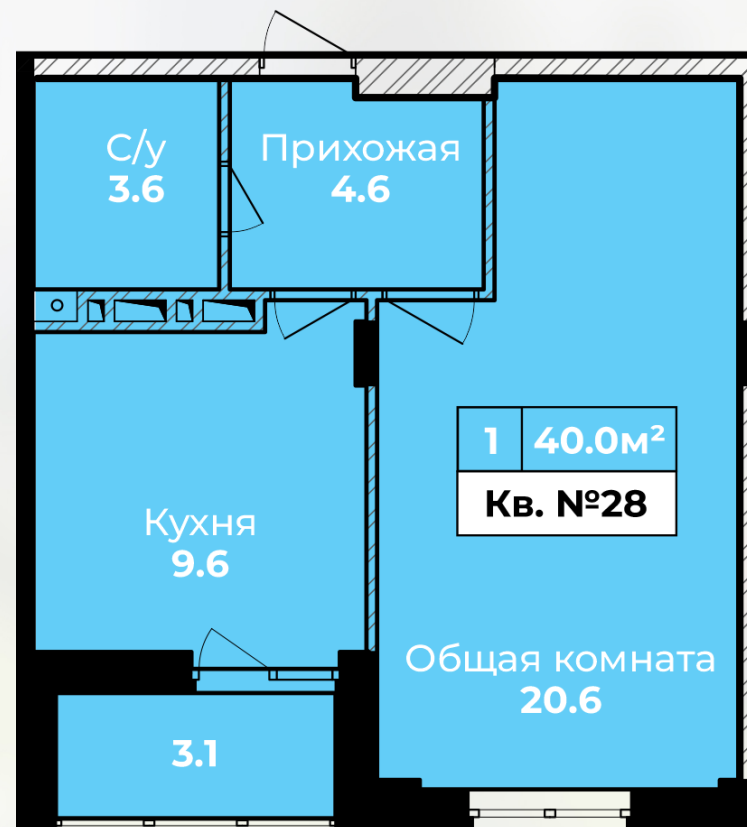

Квартира № 28

## Квартира № 28

КОРПУС:	3
ПОДЪЕЗД:	1
ЭТАЖ:	4
1-КОМН.КВ.	40 м <sup>2</sup>
ВЫСОТА ПОТОЛКОВ:	2,85 м

Черновая отделка: остекление,  
радиаторы, счетчики, входная дверь.

Отдел продаж:

г. Тула, ул. Пушкинская, дом 55А  
8 (4872) 52-33-33, 8 (915) 699-30-49