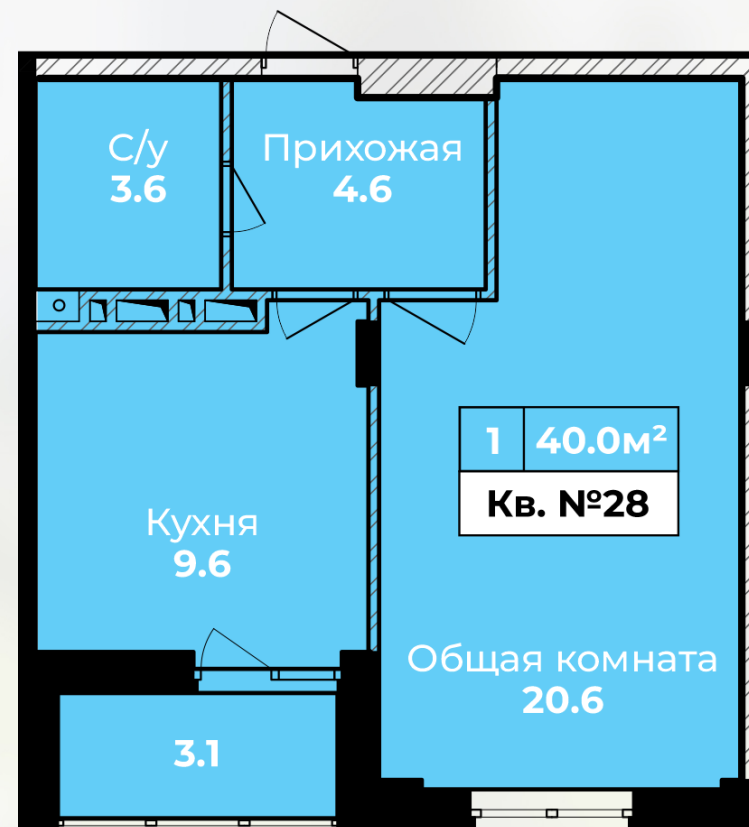

Квартира № 28

Квартира № 28

| | |
|------------------|-------------------|
| КОРПУС: | 3 |
| ПОДЪЕЗД: | 1 |
| ЭТАЖ: | 4 |
| 1-КОМН.КВ. | 40 м ² |
| ВЫСОТА ПОТОЛКОВ: | 2,85 м |

Черновая отделка: остекление,
радиаторы, счетчики, входная дверь.