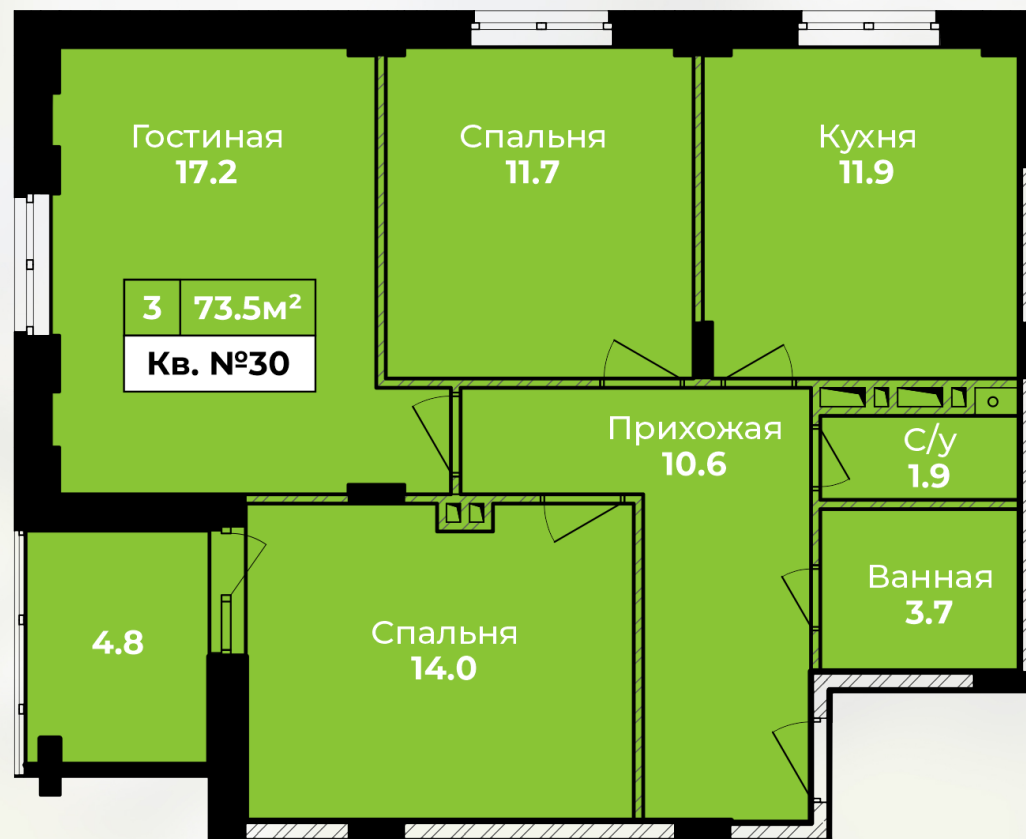

Квартира № 30

Квартира № 30

КОРПУС: 3
 ПОДЪЕЗД: 1
 ЭТАЖ: 5
 3-КОМН.КВ. 73,5 м²
 ВЫСОТА ПОТОЛКОВ: 2,85 м

Черновая отделка: остекление,
 радиаторы, счетчики, входная дверь.

Отдел продаж:

г. Тула, ул. Пушкинская, дом 55А
 8 (4872) 52-33-33, 8 (915) 699-30-49