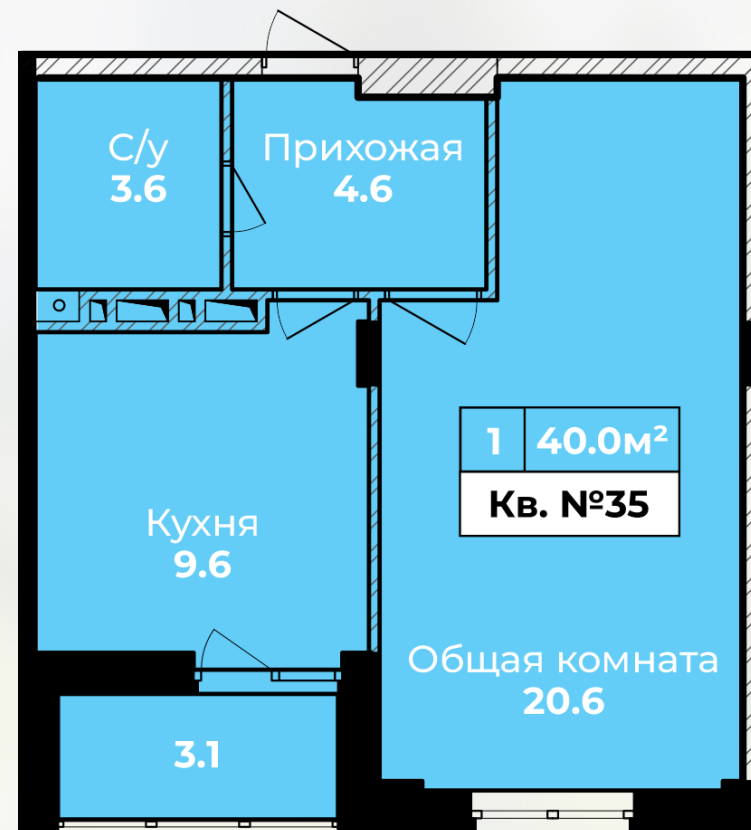

Квартира № 35

КОРПУС:	3
ПОДЪЕЗД:	1
ЭТАЖ:	5
1-КОМН.КВ.	40 м ²
ВЫСОТА ПОТОЛКОВ:	2,85 м

Черновая отделка: остекление,
радиаторы, счетчики, входная дверь.

Квартира № 35

Отдел продаж:

г. Тула, ул. Пушкинская, дом 55А
8 (4872) 52-33-33, 8 (915) 699-30-49