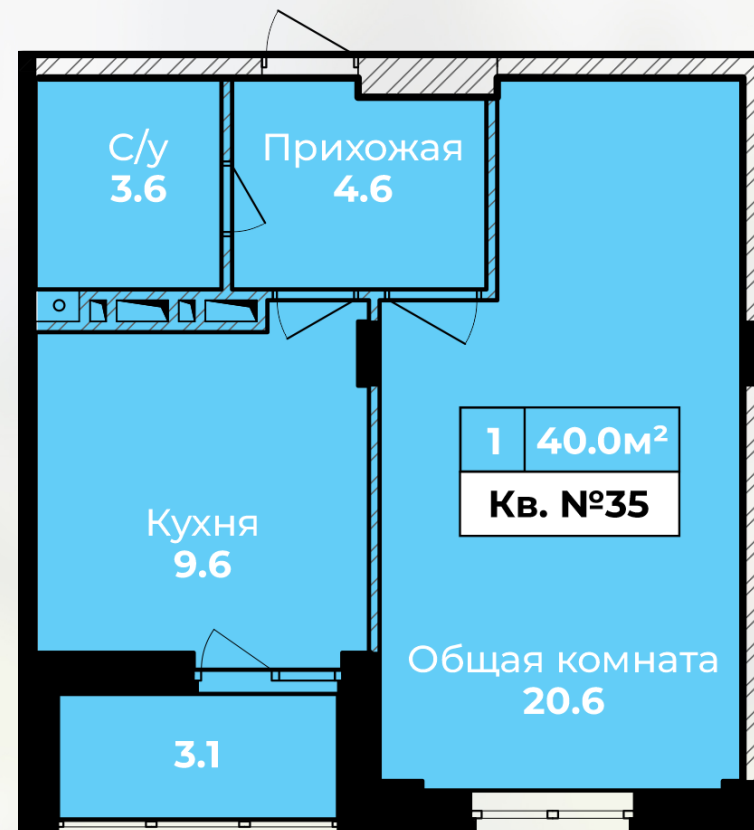

Квартира № 35

КОРПУС:	3
ПОДЪЕЗД:	1
ЭТАЖ:	5
1-КОМН.КВ.	40 м ²
ВЫСОТА ПОТОЛКОВ:	2,85 м

Черновая отделка: остекление, радиаторы, счетчики, входная дверь.

Квартира № 35

Отдел продаж:

г. Тула, ул. Пушкинская, дом 55А
8 (4872) 52-33-33, 8 (915) 699-30-49