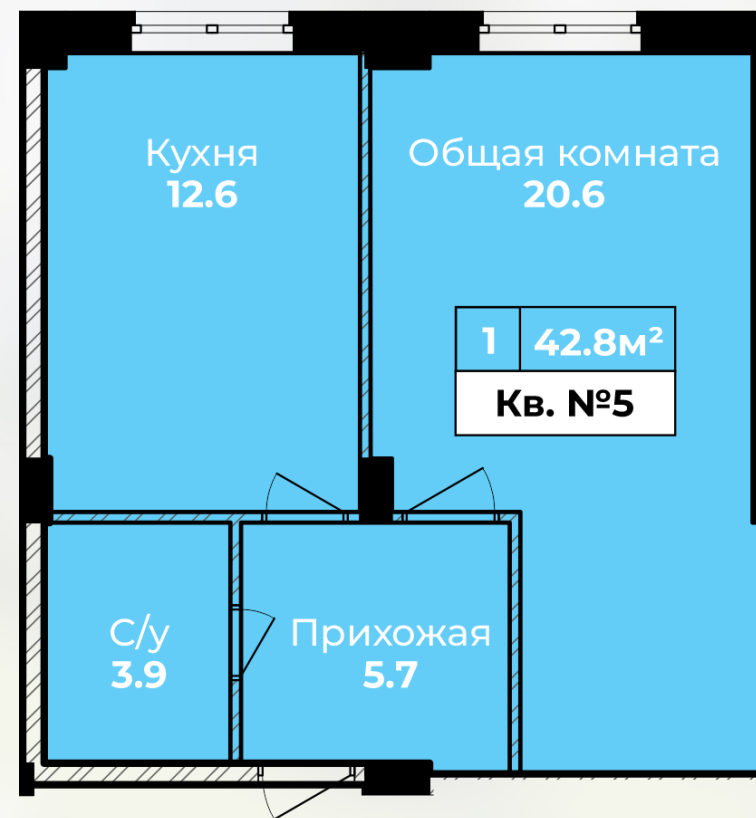

Квартира № 5

Квартира № 5

КОРПУС:	3
ПОДЪЕЗД:	1
ЭТАЖ:	1
1-КОМН.КВ.	42,8 м ²
ВЫСОТА ПОТОЛКОВ:	3,2 м

Черновая отделка: остекление,
радиаторы, счетчики, входная дверь.

Отдел продаж:

г. Тула, ул. Пушкинская, дом 55А
8 (4872) 52-33-33, 8 (915) 699-30-49