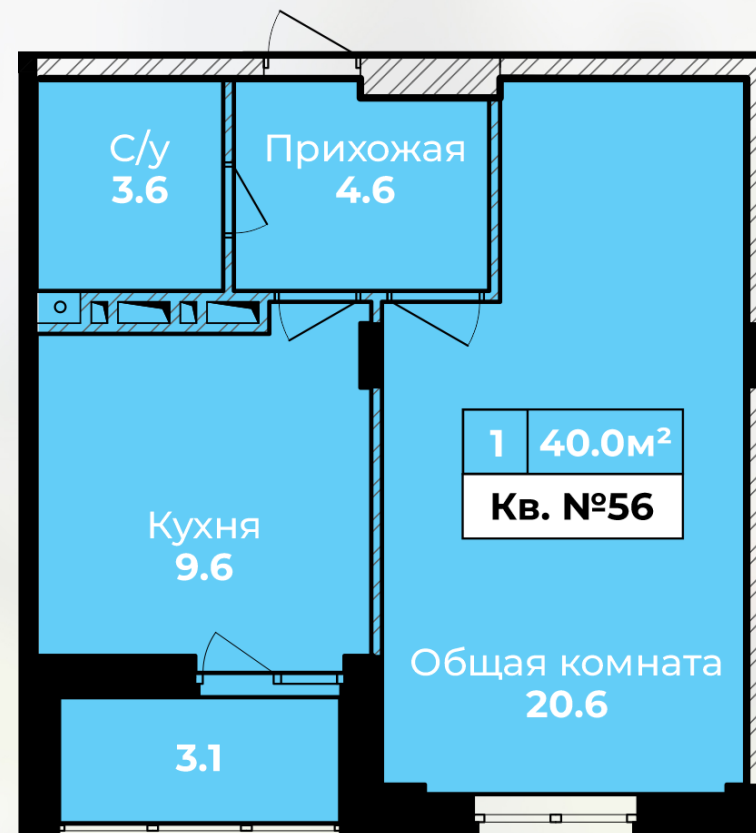

## Квартира № 56

КОРПУС:	3
ПОДЪЕЗД:	1
ЭТАЖ:	8
1-КОМН.КВ.	40 м <sup>2</sup>
ВЫСОТА ПОТОЛКОВ:	2,85 м

Черновая отделка: остекление,  
радиаторы, счетчики, входная дверь.

Квартира № 56