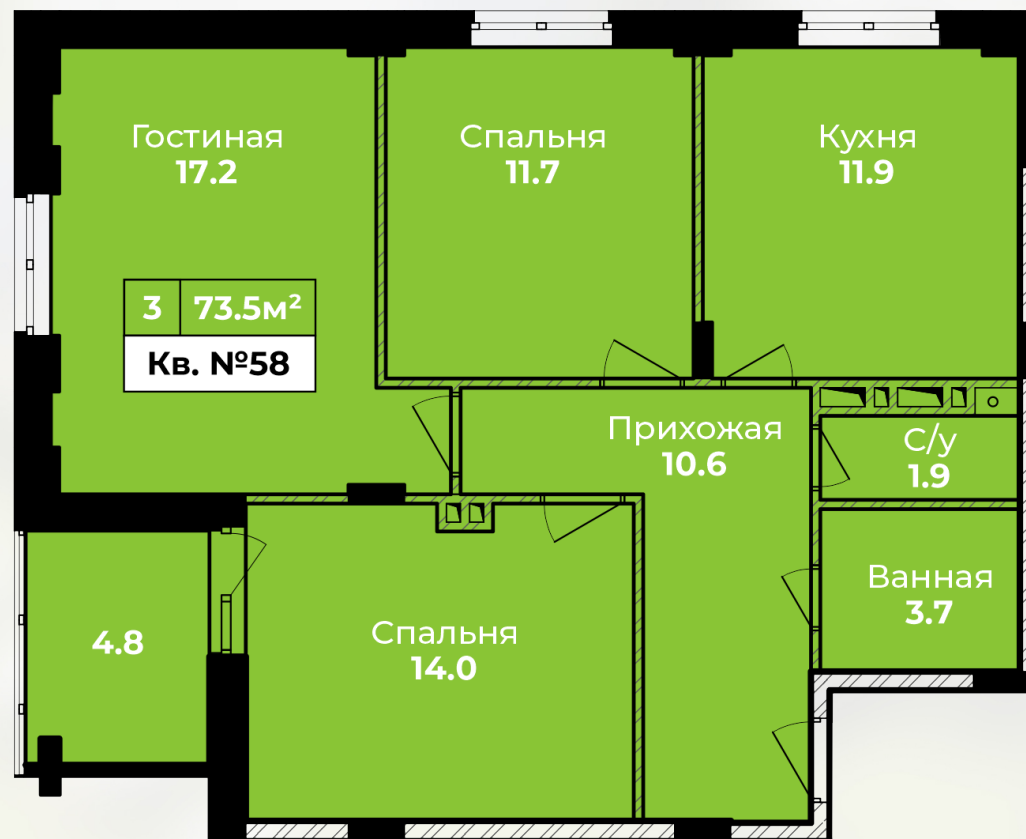

Квартира № 58

Квартира № 58

КОРПУС: 3
 ПОДЪЕЗД: 1
 ЭТАЖ: 9
 3-КОМН.КВ. 73,5 м²
 ВЫСОТА ПОТОЛКОВ: 2,85 м

Черновая отделка: остекление,
 радиаторы, счетчики, входная дверь.

Отдел продаж:

г. Тула, ул. Пушкинская, дом 55А
 8 (4872) 52-33-33, 8 (915) 699-30-49