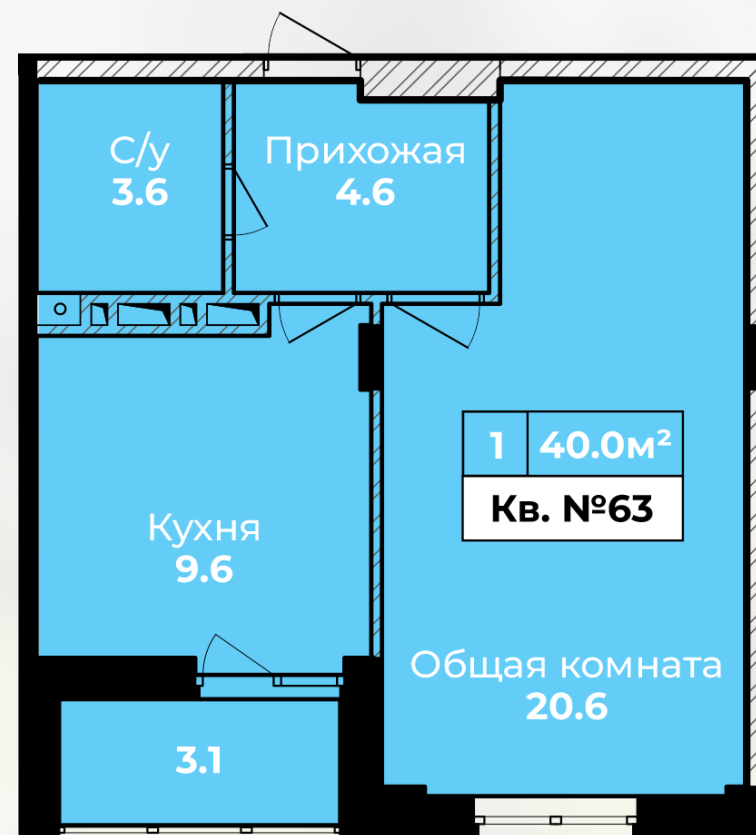

Квартира № 63

КОРПУС:	3
ПОДЪЕЗД:	1
ЭТАЖ:	9
1-КОМН.КВ.	40 м ²
ВЫСОТА ПОТОЛКОВ:	2,85 м

Черновая отделка: остекление,
радиаторы, счетчики, входная дверь.

Квартира № 63

Отдел продаж:

г. Тула, ул. Пушкинская, дом 55А
8 (4872) 52-33-33, 8 (915) 699-30-49