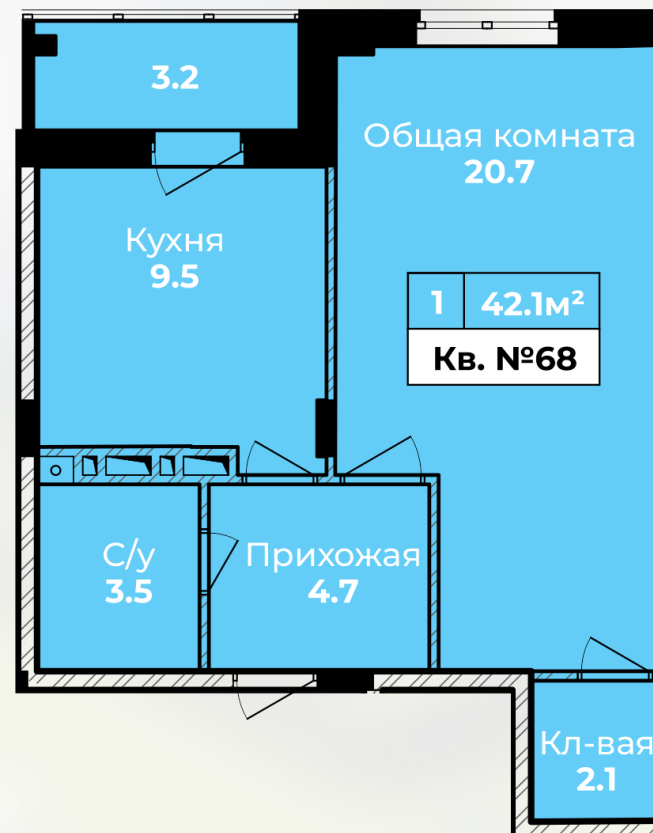

Квартира № 68

## Квартира № 68

КОРПУС:	3
ПОДЪЕЗД:	1
ЭТАЖ:	10
1-КОМН.КВ.	42,1 м <sup>2</sup>
ВЫСОТА ПОТОЛКОВ:	2,85 м

Черновая отделка: остекление,  
радиаторы, счетчики, входная дверь.