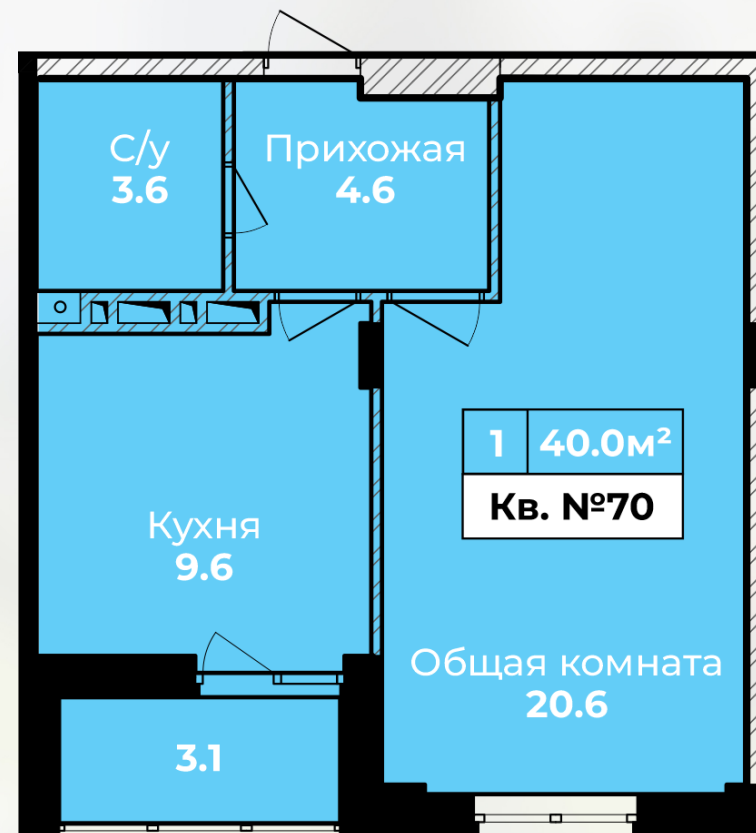

Квартира № 70

КОРПУС:	3
ПОДЪЕЗД:	1
ЭТАЖ:	10
1-КОМН.КВ.	40 м ²
ВЫСОТА ПОТОЛКОВ:	2,85 м

Черновая отделка: остекление,
радиаторы, счетчики, входная дверь.

Квартира № 70

Отдел продаж:

г. Тула, ул. Пушкинская, дом 55А
8 (4872) 52-33-33, 8 (915) 699-30-49