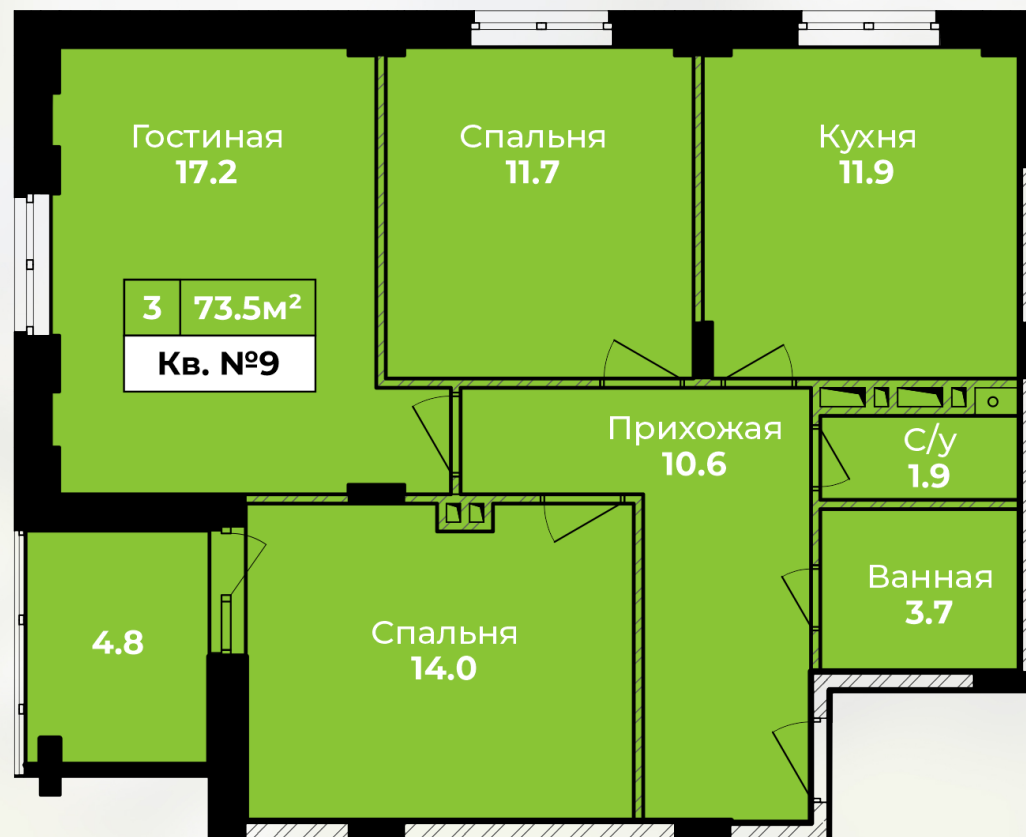

Квартира № 9

Квартира № 9

КОРПУС:	3
ПОДЪЕЗД:	1
ЭТАЖ:	2
3-КОМН.КВ.	73,5 м ²
ВЫСОТА ПОТОЛКОВ:	2,85 м

Черновая отделка: остекление,
радиаторы, счетчики, входная дверь.

Отдел продаж:

г. Тула, ул. Пушкинская, дом 55А
8 (4872) 52-33-33, 8 (915) 699-30-49