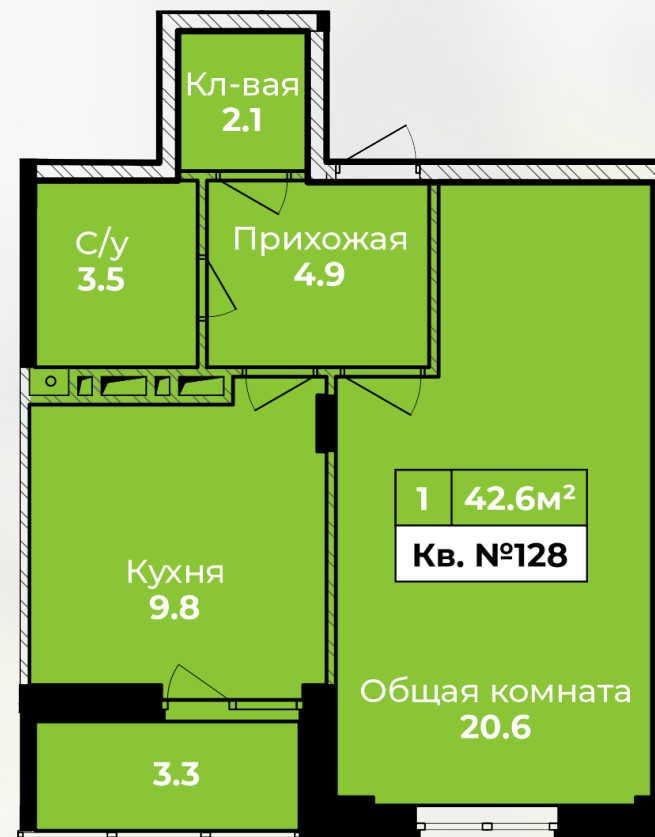

## Квартира № 128

КОРПУС:	3
ПОДЪЕЗД:	2
ЭТАЖ:	9
1-КОМН.КВ.	42,6 м <sup>2</sup>
ВЫСОТА ПОТОЛКОВ:	2,85 м

Черновая отделка: остекление,  
радиаторы, счетчики, входная дверь.

Квартира № 128