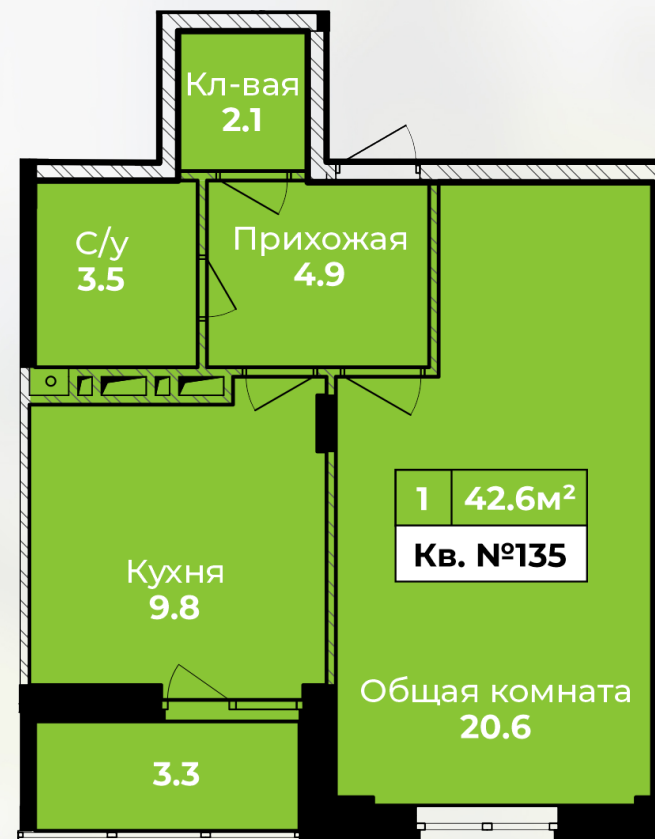

Квартира № 135

КОРПУС:	3
ПОДЪЕЗД:	2
ЭТАЖ:	10
1-КОМН.КВ.	42,6 м ²
ВЫСОТА ПОТОЛКОВ:	2,85 м

Черновая отделка: остекление, радиаторы, счетчики, входная дверь.

Квартира № 135

Отдел продаж:

г. Тула, ул. Пушкинская, дом 55А
8 (4872) 52-33-33, 8 (915) 699-30-49