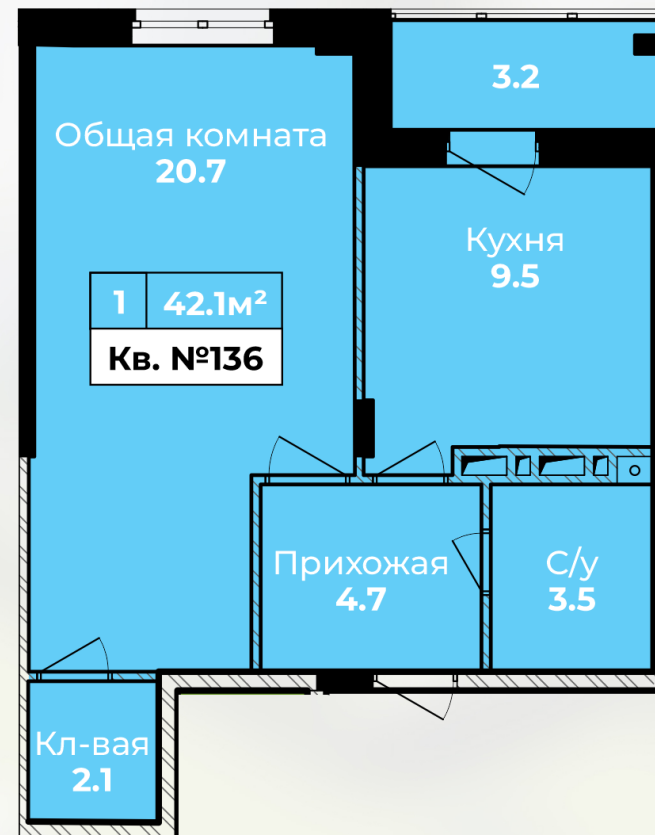

Квартира № 136

Квартира № 136

КОРПУС:	3
ПОДЪЕЗД:	2
ЭТАЖ:	10
1-КОМН.КВ.	42,1 м ²
ВЫСОТА ПОТОЛКОВ:	2,85 м

Черновая отделка: остекление,
радиаторы, счетчики, входная дверь.

Отдел продаж:

г. Тула, ул. Пушкинская, дом 55А
8 (4872) 52-33-33, 8 (915) 699-30-49